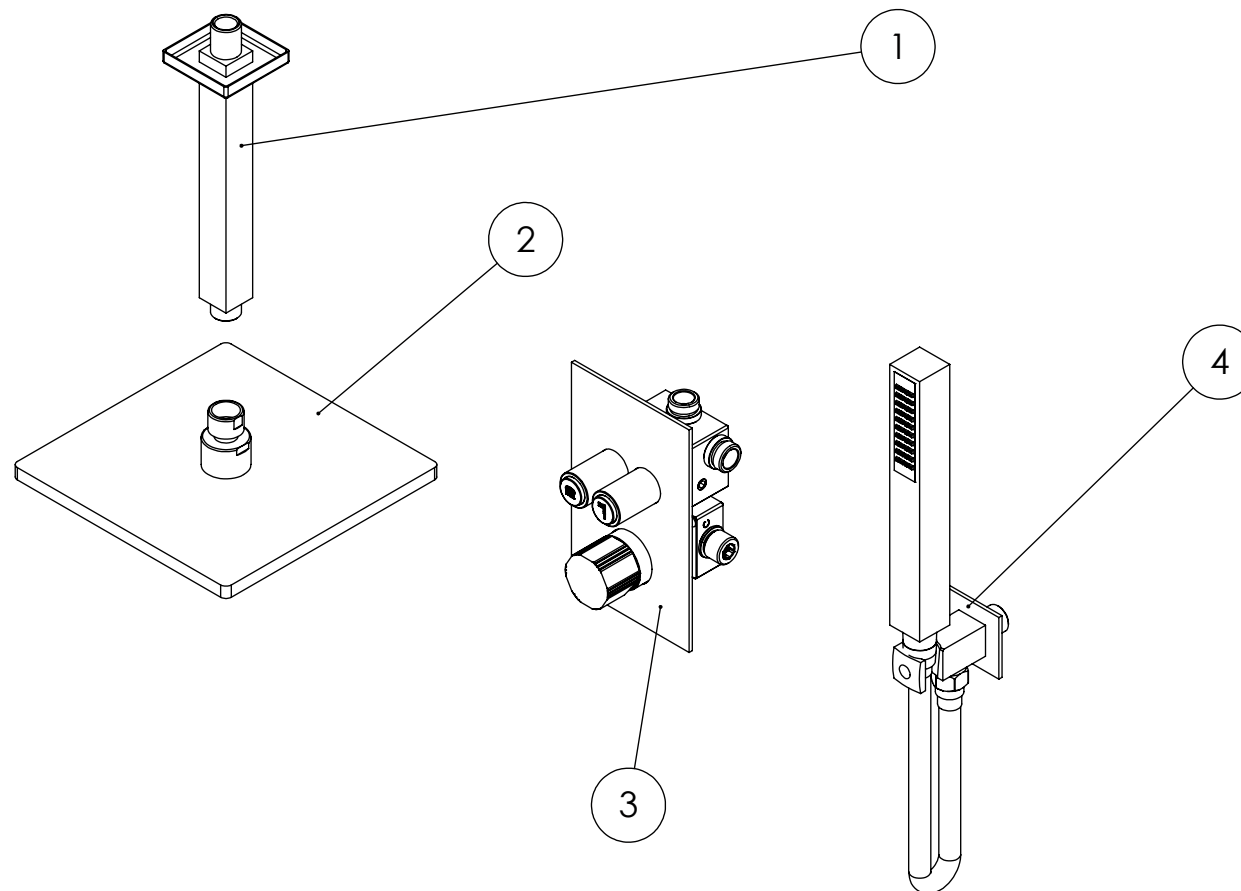

ESC. 1:10	Kit Duhe Embutir 2 Vias Completo			
29/06/2022	 ASM TAPS [®] WATER SOUL		KQ080B2T200ABS	

ITEM NO.	DESCRIPTION	REF.	QTY.
1	Braço Chuveiro Teto Quadrado	AC050	1
2	Chuveiro Teto Quadrado ABS	AC080B	1
3	Monocomando Embutir Banho/Duche 2 Vias	PLAN080B2	1
4	Tomada Água Completa	QUAD130	1

ESC. 1:5	Kit Duche Embutir 2 Vias Completo			
29/06/2022			KQ080B2T200ABS	