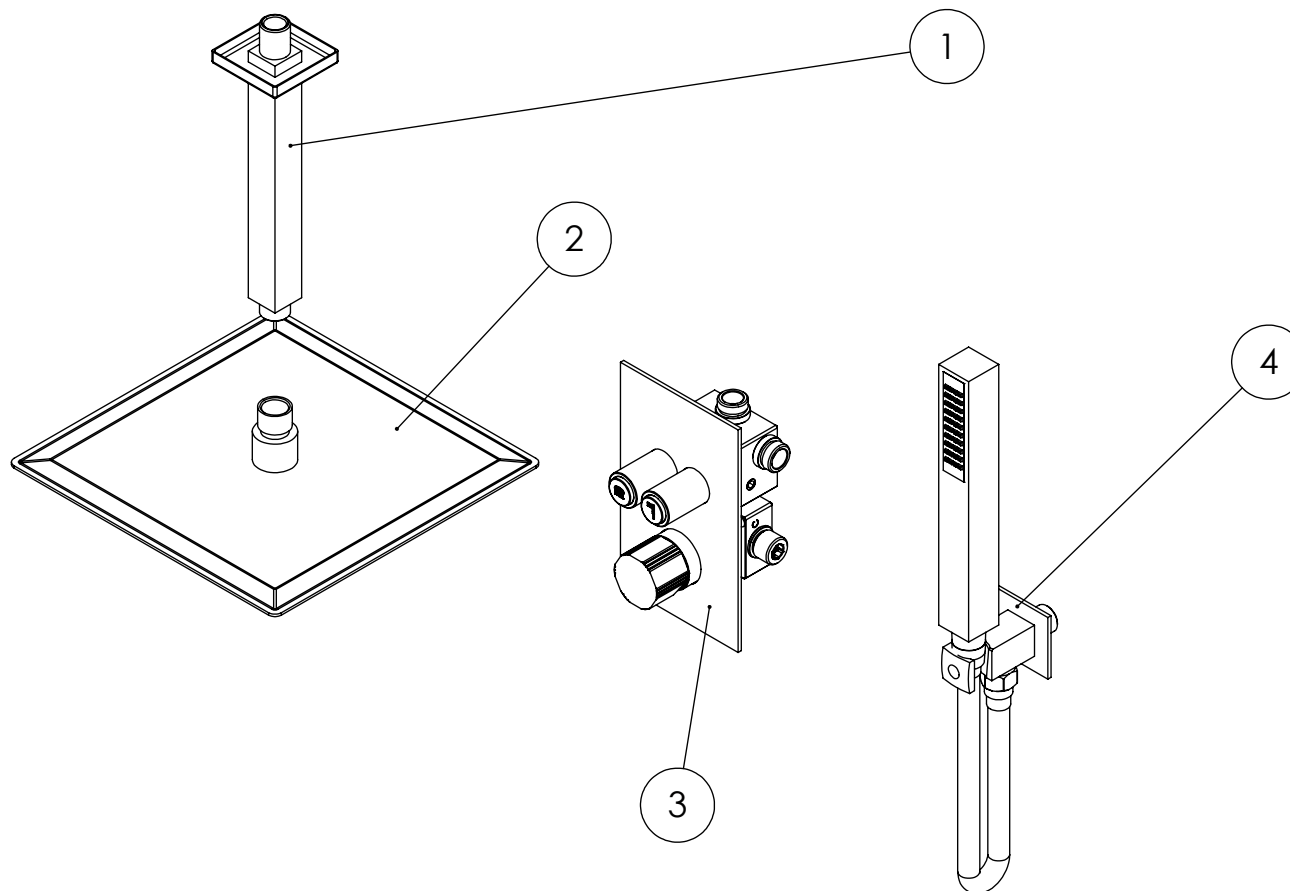

ESC. 1:10	Kit Duhe Embutir 2 Vias Completo			
29/06/2022	 ASM TAPS [®] WATER SOUL		KQ080B2T25OINOX	

ITEM NO.	DESCRIPTION	REF.	QTY.
1	Braço Chuveiro Teto Quadrado	AC050	1
2	Chuveiro Teto Ultra Fino Quadrado Inox	ACI300	1
3	Monocomando Embutir Banho/Duche 2 Vias	PLAN080B2	1
4	Tomada Água Completa	QUAD130	1

ESC. 1:5	Kit Duche Embutir 2 Vias Completo			
29/06/2022			KQ080B2T25OINOX	