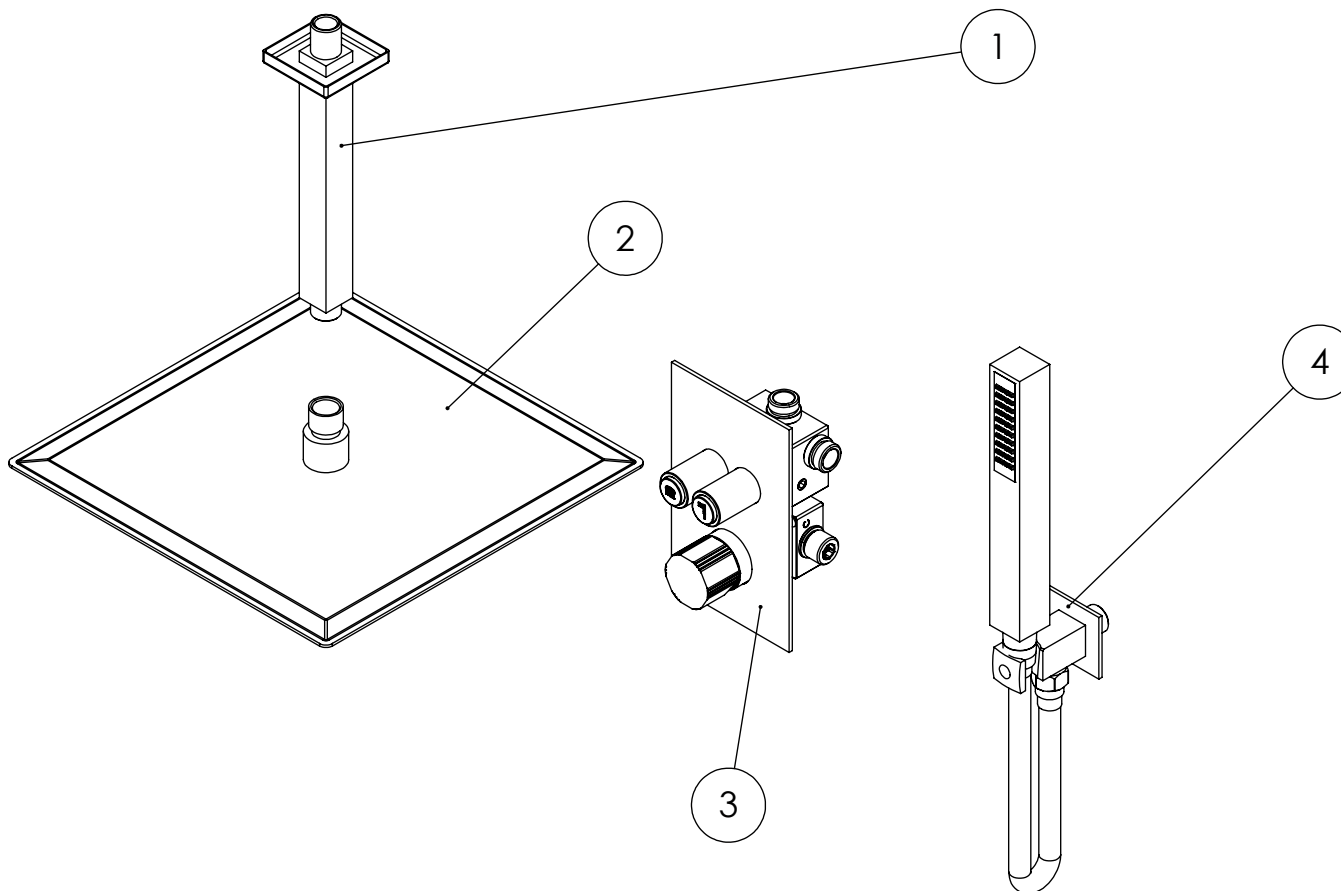

ESC. 1:10	Kit Duhe Embutir 2 Vias Completo			
29/06/2022	 ASM TAPS <sup>®</sup> WATER SOUL		KQ080B2T300INOX	

ITEM NO.	DESCRIPTION	REF.	QTY.
1	Braço Chuveiro Teto Quadrado	AC050	1
2	Chuveiro Teto Ultra Fino Quadrado Inox	ACI240	1
3	Monocomando Embutir Banho/Duche 2 Vias	PLAN080B2	1
4	Tomada Água Completa	QUAD130	1

ESC. 1:5	Kit Duche Embutir 2 Vias Completo			
29/06/2022			KQ080B2T300INOX	