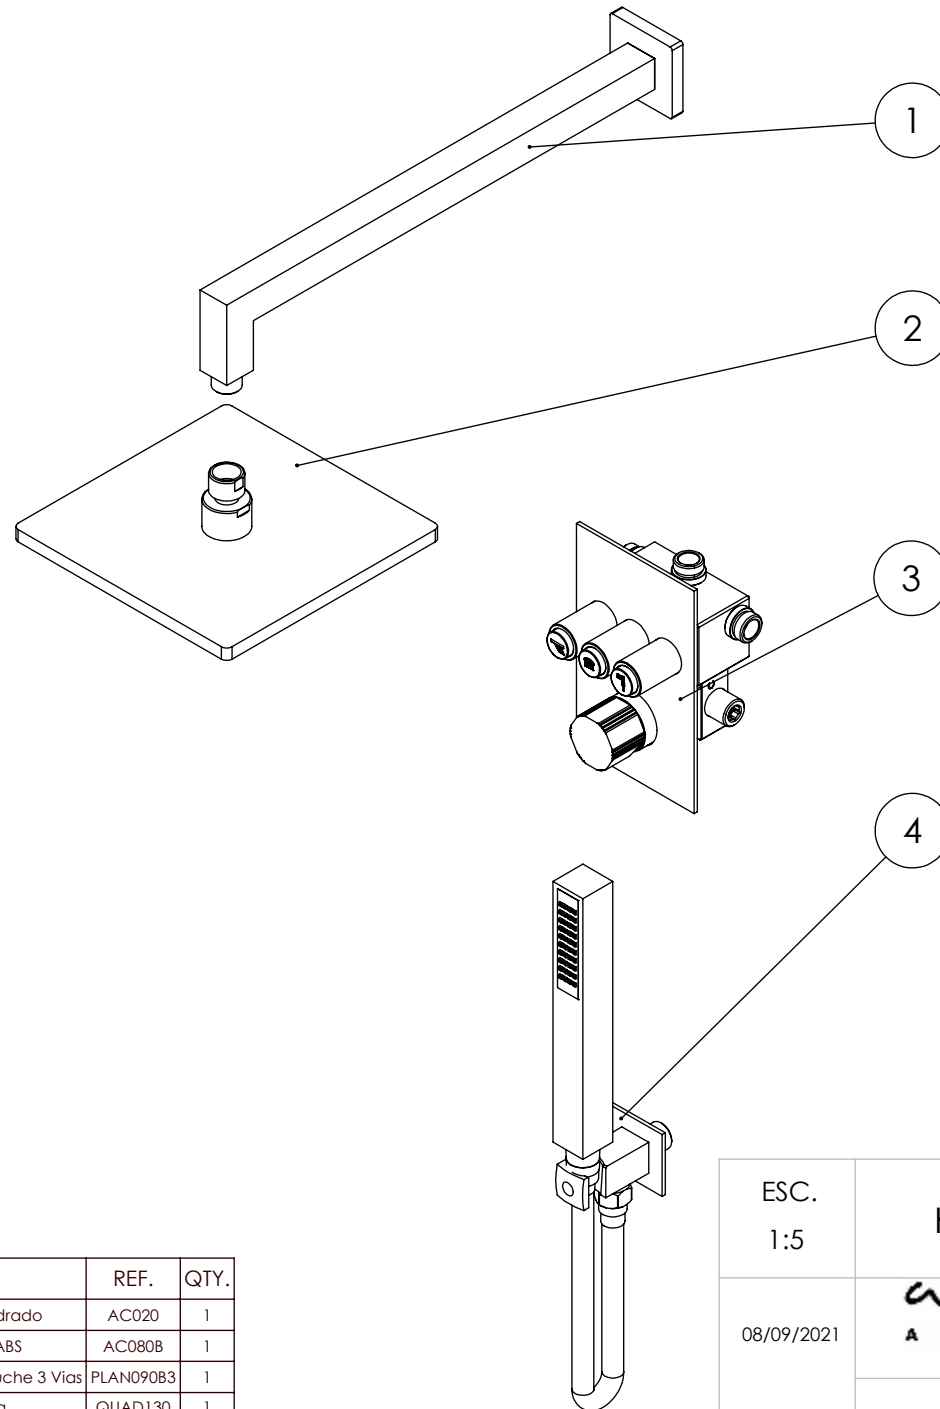

ESC. 1:10	Kit Duhe Embutir 3 Vias Clic Completo		
08/09/2021			KQ090B3200ABS

ITEM NO.	DESCRIPTION	REF.	QTY.
1	Braço Chuveiro Parede Quadrado	AC020	1
2	Chuveiro Teto Quadrado ABS	AC080B	1
3	Monocomando Embutir Banho/Duche 3 Vias	PLAN090B3	1
4	Tomada Água Completa	QUAD130	1

ESC. 1:5	Kit Duhe Embutir 3 Vias Clic Completo			
08/09/2021			KQ090B3200ABS	