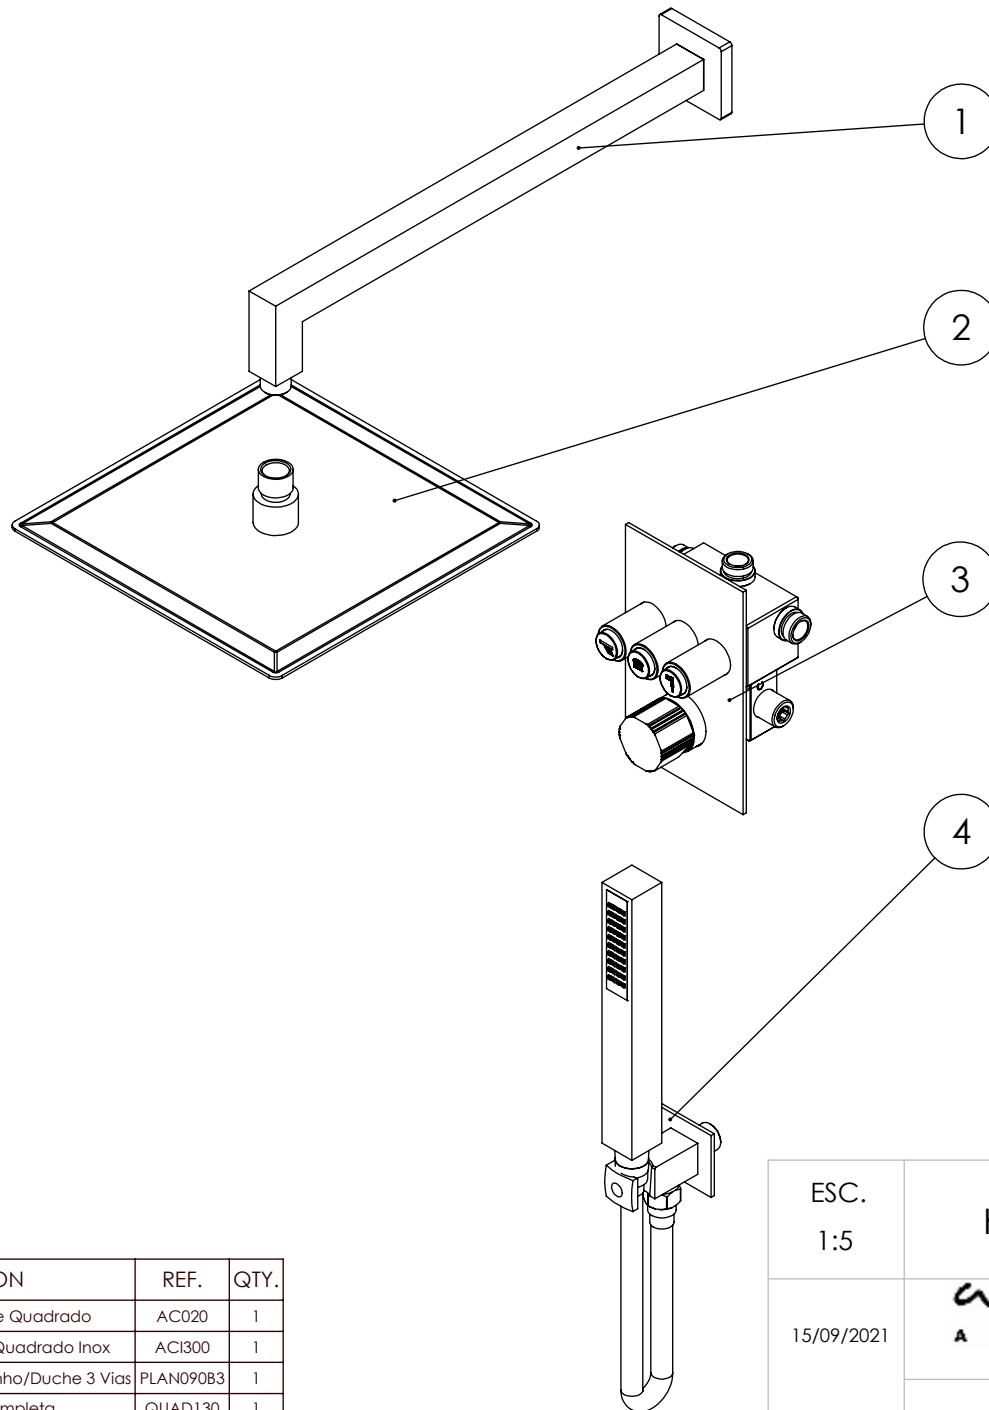

ESC. 1:10	Kit Duhe Embutir 3 Vias Clic Completo		
15/09/2021	 ASM TAPS [®] WATER SOUL		KQ090B3250INOX

ITEM NO.	DESCRIPTION	REF.	QTY.
1	Braço Chuveiro Parede Quadrado	AC020	1
2	Chuveiro Teto Ultra Fino Quadrado Inox	ACI300	1
3	Monocomando Embutir Banho/Duche 3 Vias	PLAN090B3	1
4	Tomada Água Completa	QUAD130	1

ESC. 1:5	Kit Duche Embutir 3 Vias Clic Completo			
15/09/2021			KQ090B3250INOX	