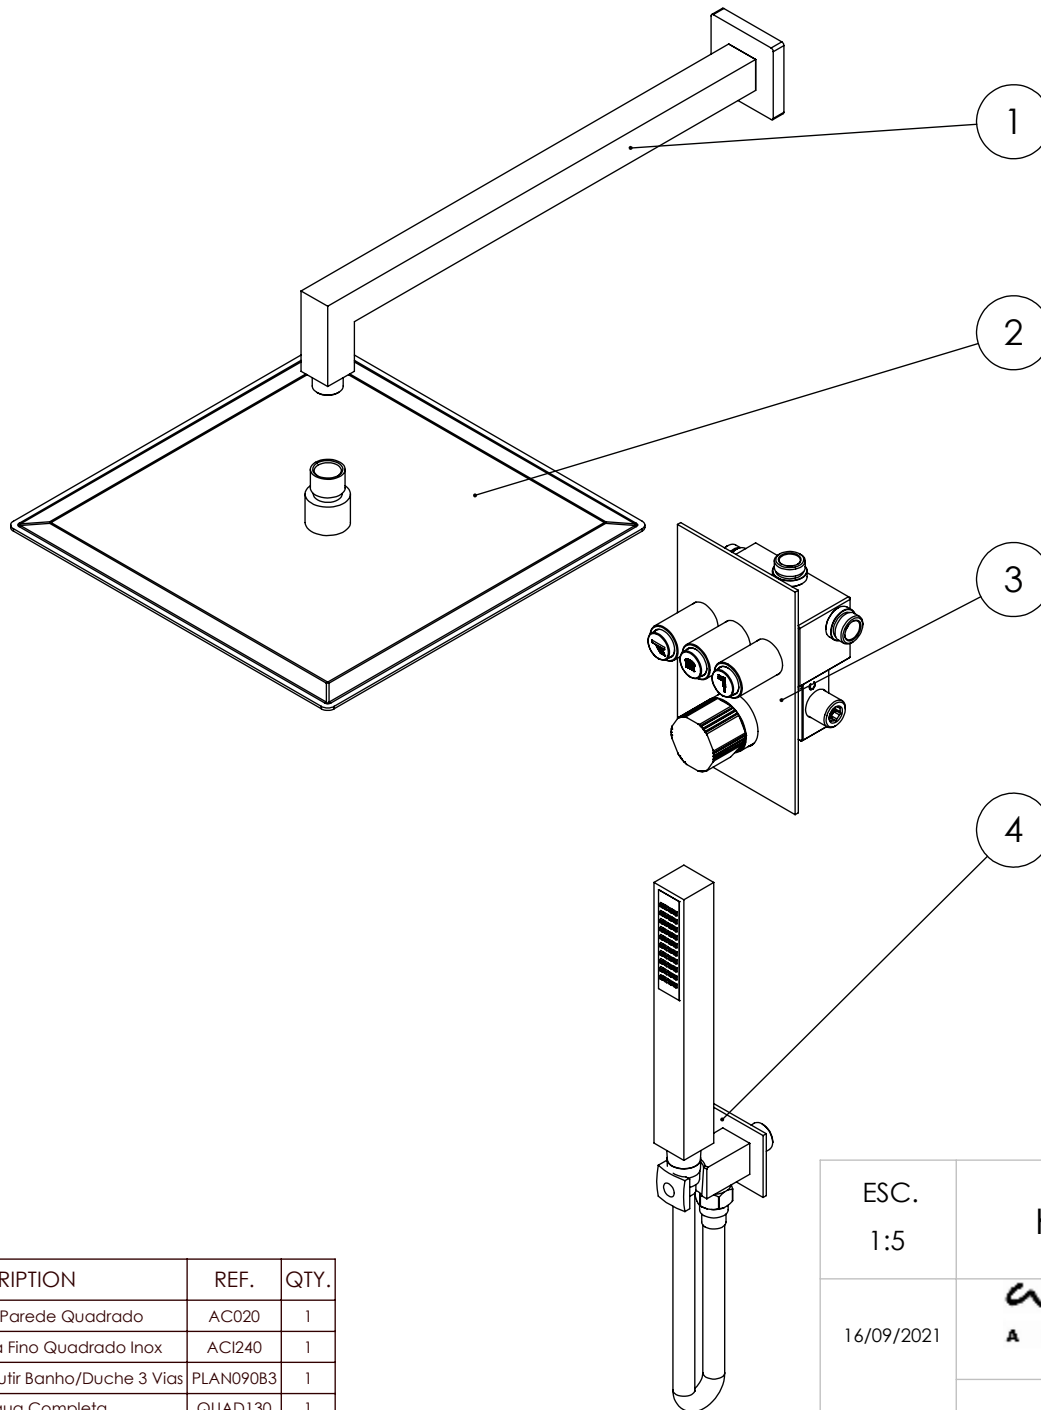

ESC. 1:10	Kit Duhe Embutir 3 Vias Clic Completo		
16/09/2021			KQ090B3300INOX

ITEM NO.	DESCRIPTION	REF.	QTY.
1	Braço Chuveiro Parede Quadrado	AC020	1
2	Chuveiro Teto Ultra Fino Quadrado Inox	ACI240	1
3	Monocomando Embutir Banho/Duche 3 Vias	PLAN090B3	1
4	Tomada Água Completa	QUAD130	1

ESC. 1:5	Kit Duche Embutir 3 Vias Clic Completo			
16/09/2021			KQ090B3300INOX	