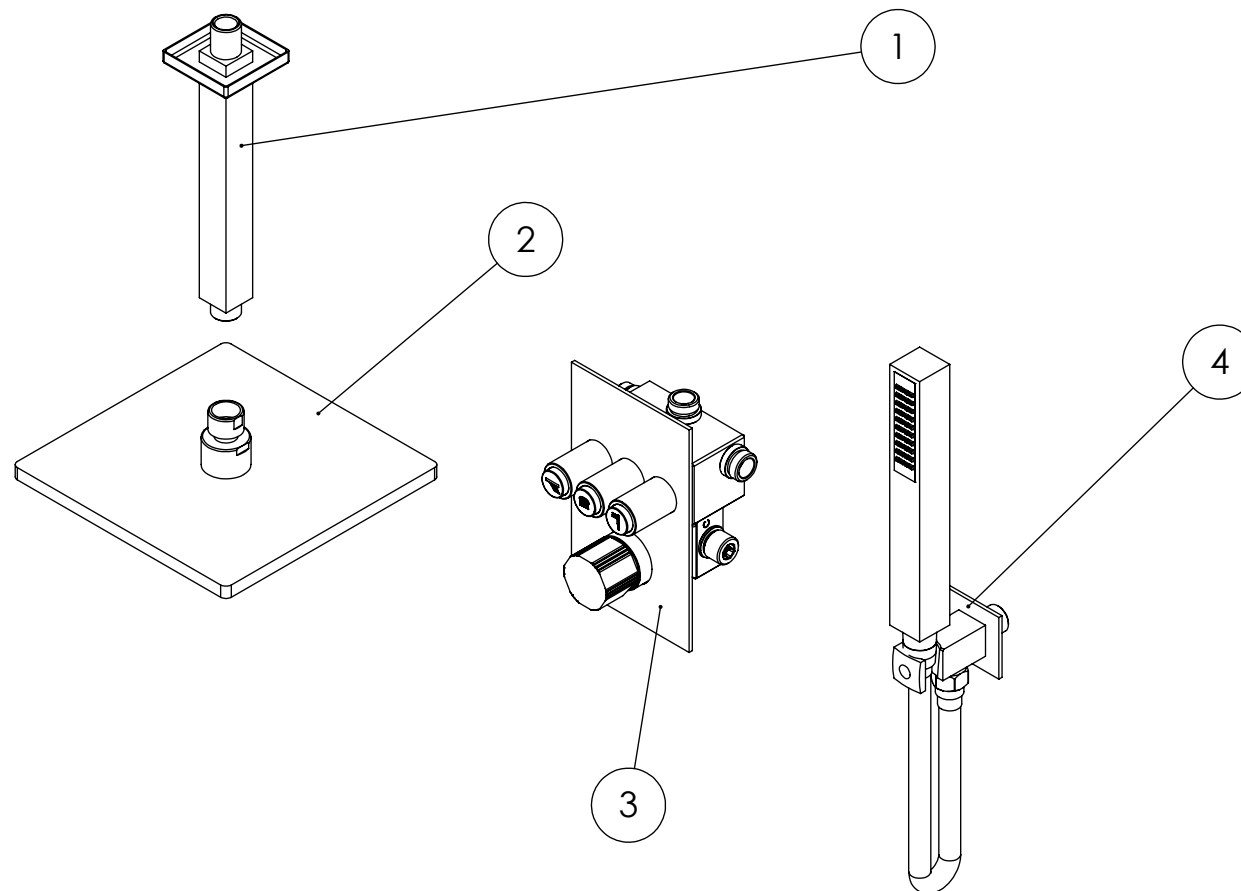

ESC. 1:10	Kit Duhe Embutir 3 Vias Completo				
29/06/2022	 ASM TAPS ⁺ WATER SOUL		KQ090B3T200ABS		

ITEM NO.	DESCRIPTION	REF.	QTY.
1	Braço Chuveiro Teto Quadrado	AC050	1
2	Chuveiro Teto Quadrado ABS	AC080B	1
3	Monocomando Embutir Banho/Duche 3 Vias	PLAN090B3	1
4	Tomada Água Completa	QUAD130	1

ESC. 1:5	Kit Duhe Embutir 3 Vias Completo			
29/06/2022			KQ090B3T200ABS	