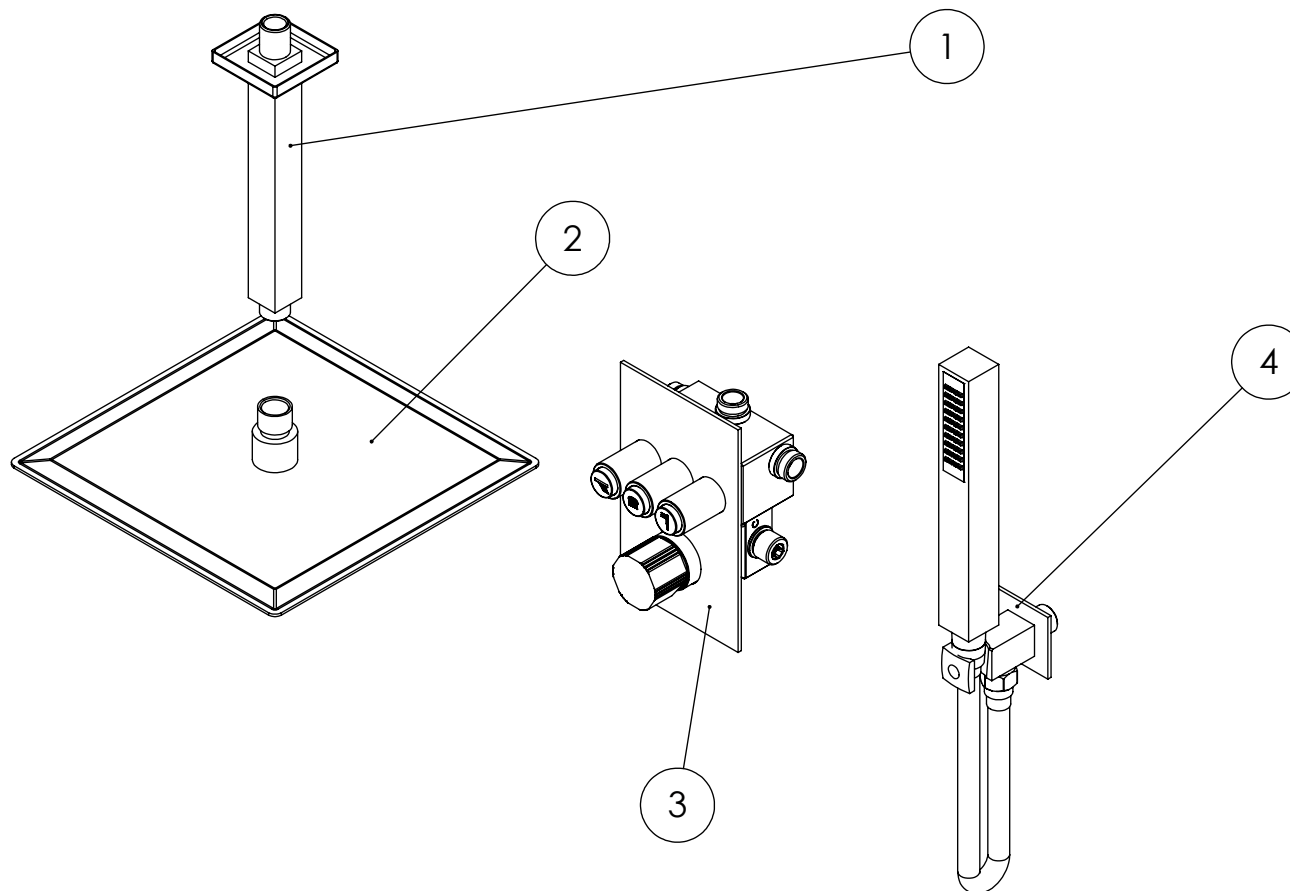

ESC. 1:10	Kit Duhe Embutir 3 Vias Completo			
29/06/2022	 ASM TAPS [®] WATER SOUL		KQ090B3T25OINOX	

ITEM NO.	DESCRIPTION	REF.	QTY.
1	Braço Chuveiro Teto Quadrado	AC050	1
2	Chuveiro Teto Ultra Fino Quadrado Inox	ACI300	1
3	Monocomando Embutir Banho/Duche 3 Vias	PLAN090B3	1
4	Tomada Água Completa	QUAD130	1

ESC. 1:5	Kit Duche Embutir 3 Vias Completo			
29/06/2022			KQ090B3T25OINOX	