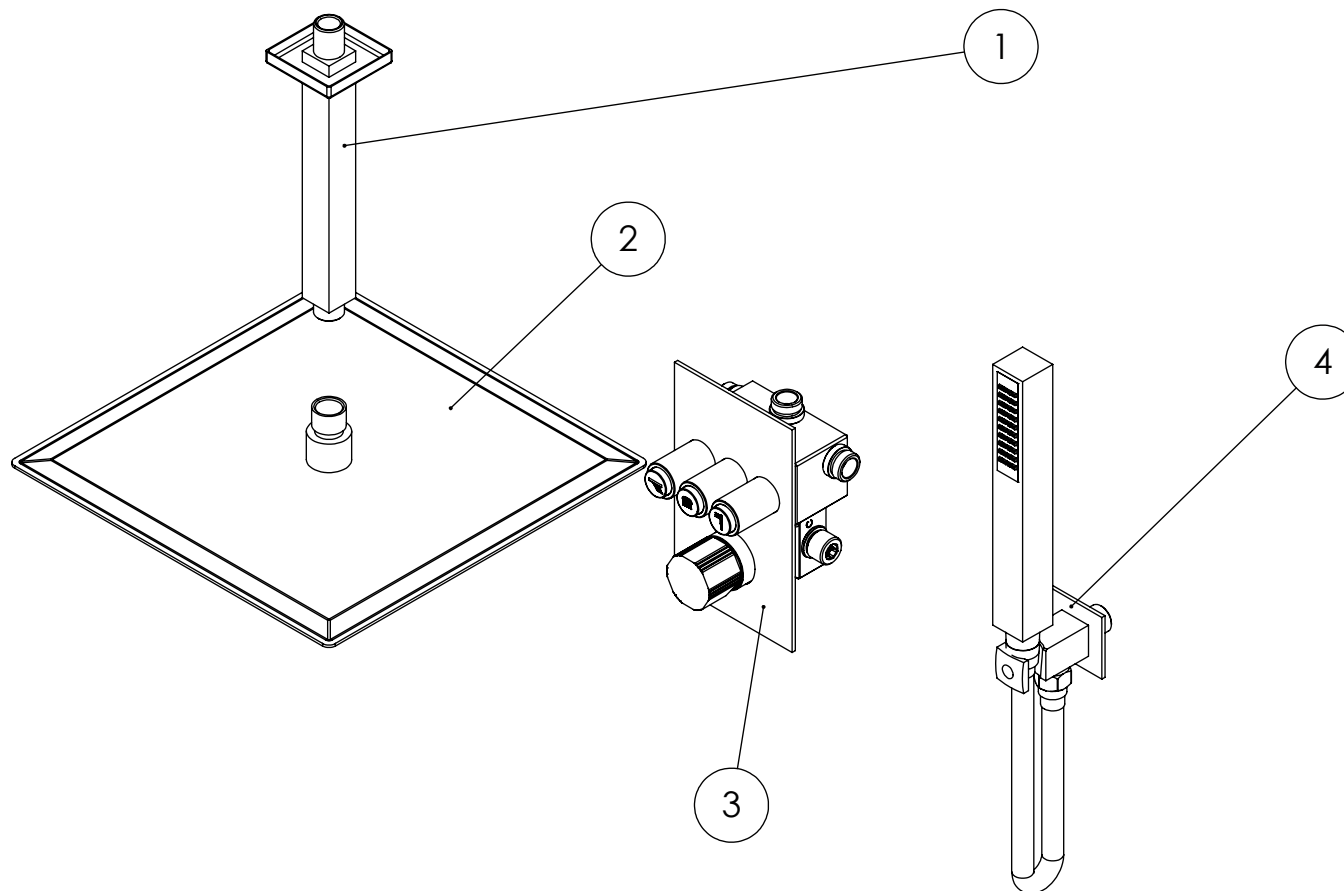

|              |   |                 |  |
|--------------|---|-----------------|--|
| ESC.<br>1:10 | Kit Duhe Embutir 3 Vias Completo  |                 |  |
| 29/06/2022   | <br><b>ASM TAPS</b> <sup>®</sup><br>WATER SOUL | KQ090B3T300INOX |  |
|              |   |                 |  |

| ITEM NO. | DESCRIPTION                            | REF.      | QTY. |
|----------|--|-----------|------|
| 1        | Braço Chuveiro Teto Quadrado           | AC050     | 1    |
| 2        | Chuveiro Teto Ultra Fino Quadrado Inox | ACI240    | 1    |
| 3        | Monocomando Embutir Banho/Duche 3 Vias | PLAN090B3 | 1    |
| 4        | Tomada Água Completa                   | QUAD130   | 1    |

|             |   |  |                 |  |
|-------------|---|--|-----------------|--|
| ESC.<br>1:5 | Kit Duhe Embutir 3 Vias Completo  |  |                 |  |
| 29/06/2022  |  |  | KQ090B3T300INOX |  |
|             |   |  |                 |  |