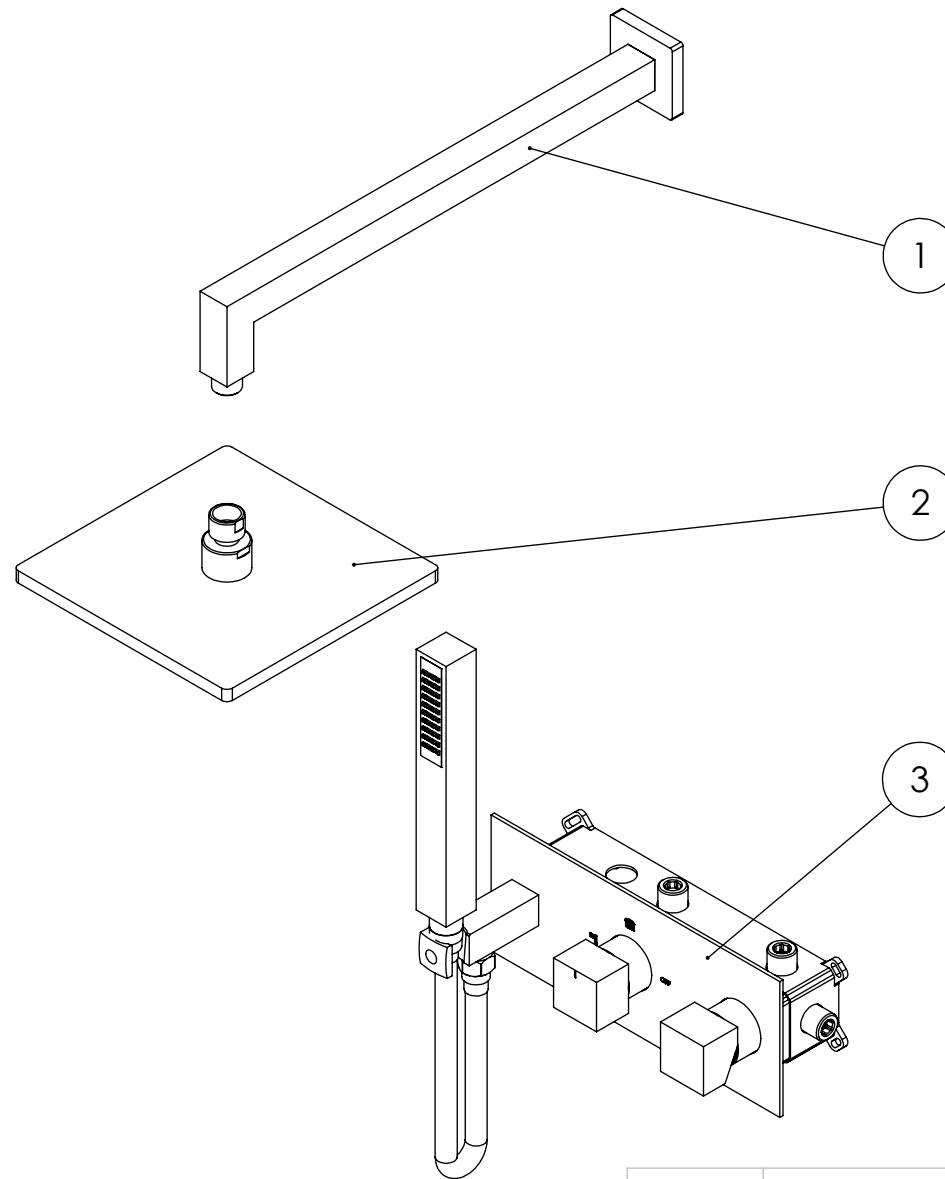

ESC. 1:10	Kit Duhe Embutir 2/3 Vias Completo			
16/03/2021			KQ090C200ABS	

ITEM NO.	DESCRIPTION	REF.	QTY.
1	Braço Chuveiro Parede Quadrado	AC020	1
2	Chuveiro Teto Quadrado ABS	AC080B	1
3	Monocomando Embutir 2/3 Vias Com Chuveiro Mão	QUAD090C	1

ESC. 1:5	Kit Duhe Embutir 2/3 Vias Completo			
16/03/2021			KQ090C200ABS	