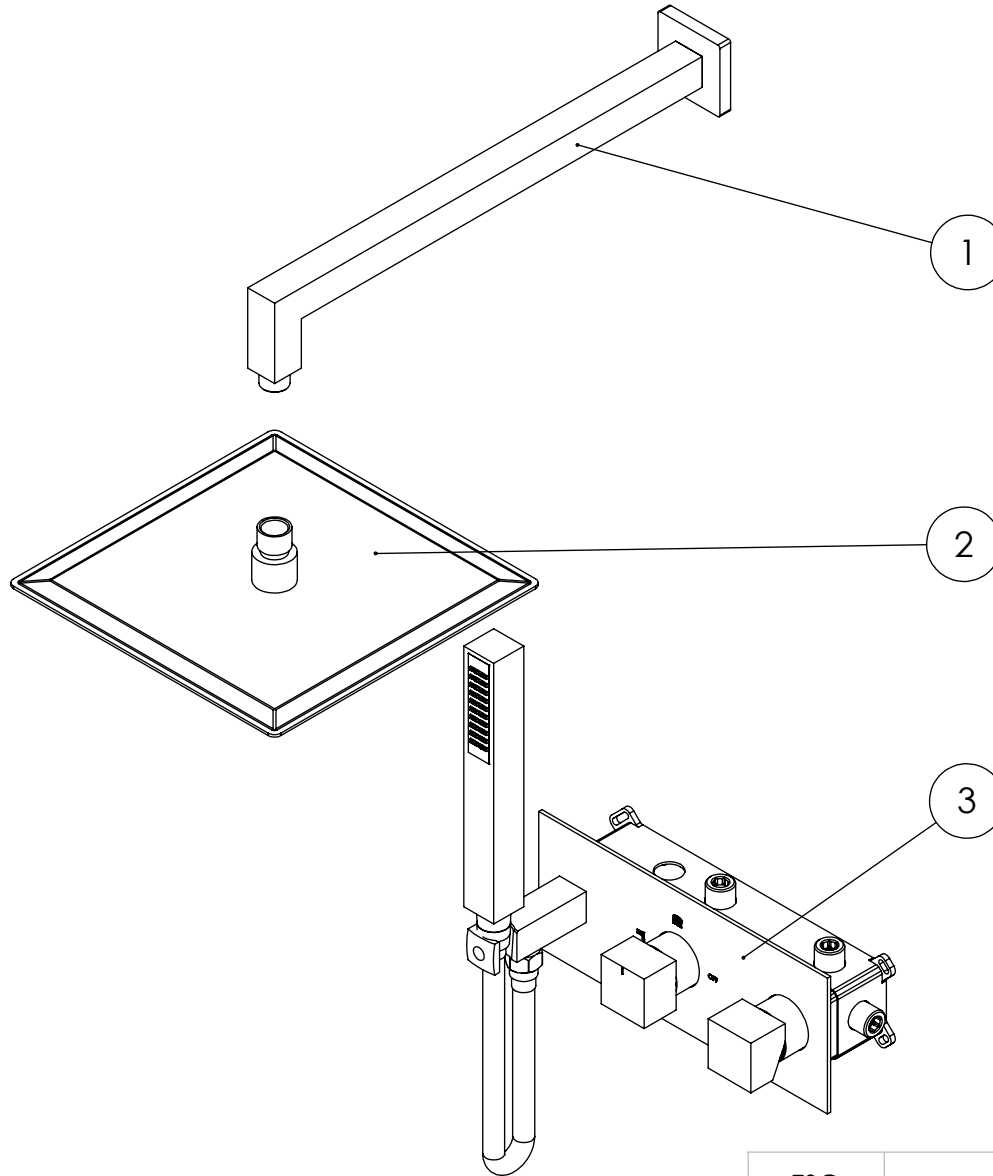

ESC. 1:10	Kit Duhe Embutir 2/3 Vias Completo		
16/03/2021	 ASM TAPS ⁺ WATER SOUL		KQ090C250INOX

ITEM NO.	DESCRIPTION	REF.	QTY.
1	Braço Chuveiro Parede Quadrado	AC020	1
2	Chuveiro Teto Ultra Fino Quadrado Inox	ACI300	1
3	Monocomando Embutir 2/3 Vias Com Chuveiro Mão	QUAD090C	1

ESC. 1:5	Kit Duhe Embutir 2/3 Vias Completo			
16/03/2021			KQ090C250INOX	