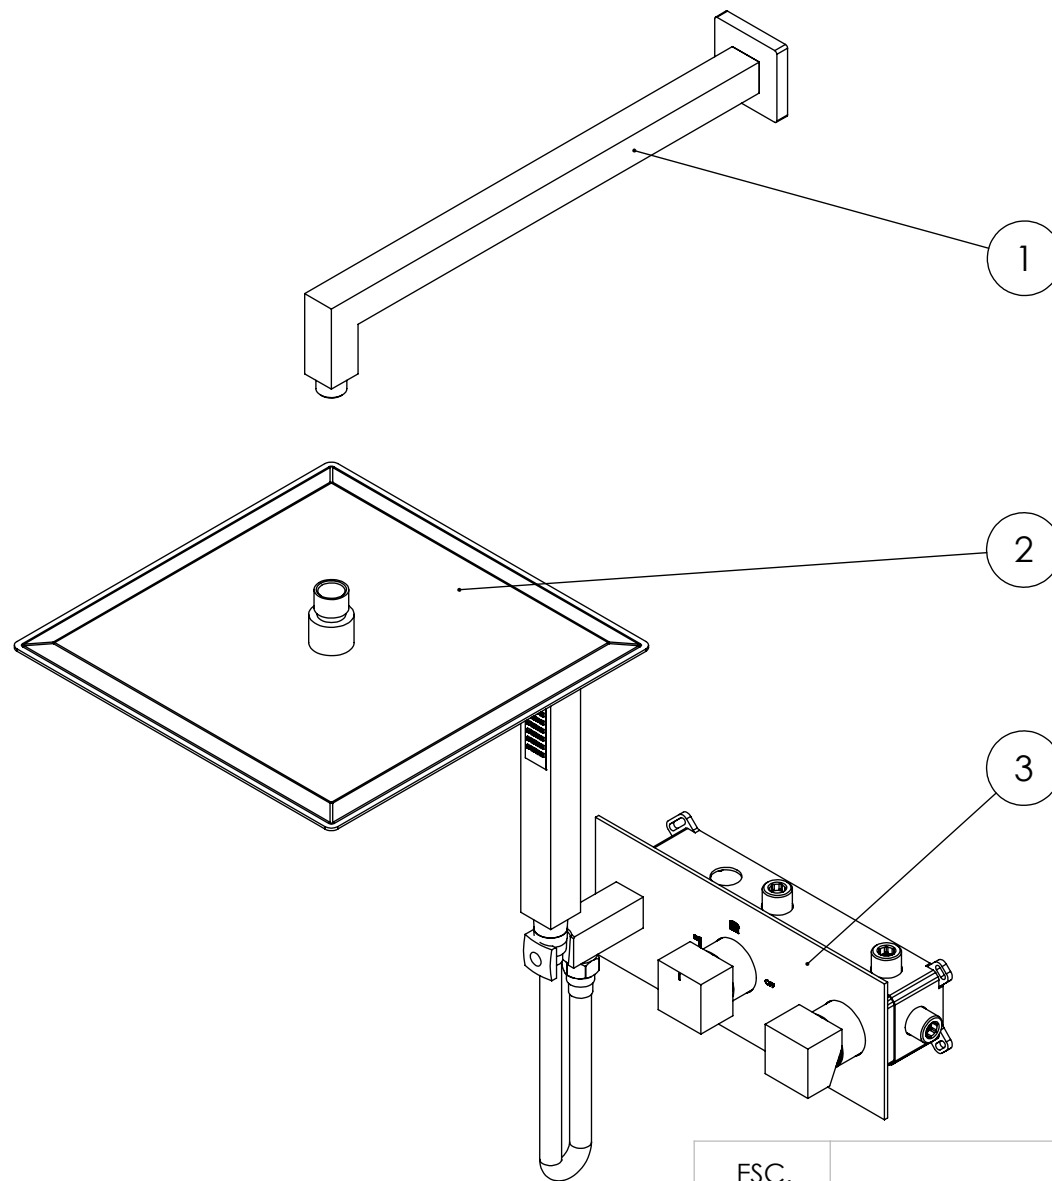

ESC. 1:10	Kit Duhe Embutir 2/3 Vias Completo		
16/03/2021	 ASM TAPS ⁺ WATER SOUL	KQ090C300INOX	

ITEM NO.	DESCRIPTION	REF.	QTY.
1	Braço Chuveiro Parede Quadrado	AC020	1
2	Chuveiro Teto Ultra Fino Quadrado Inox	ACI240	1
3	Monocomando Embutir 2/3 Vias Com Chuveiro Mão	QUAD090C	1

ESC. 1:5	Kit Duhe Embutir 2/3 Vias Completo		
16/03/2021			KQ090C300INOX