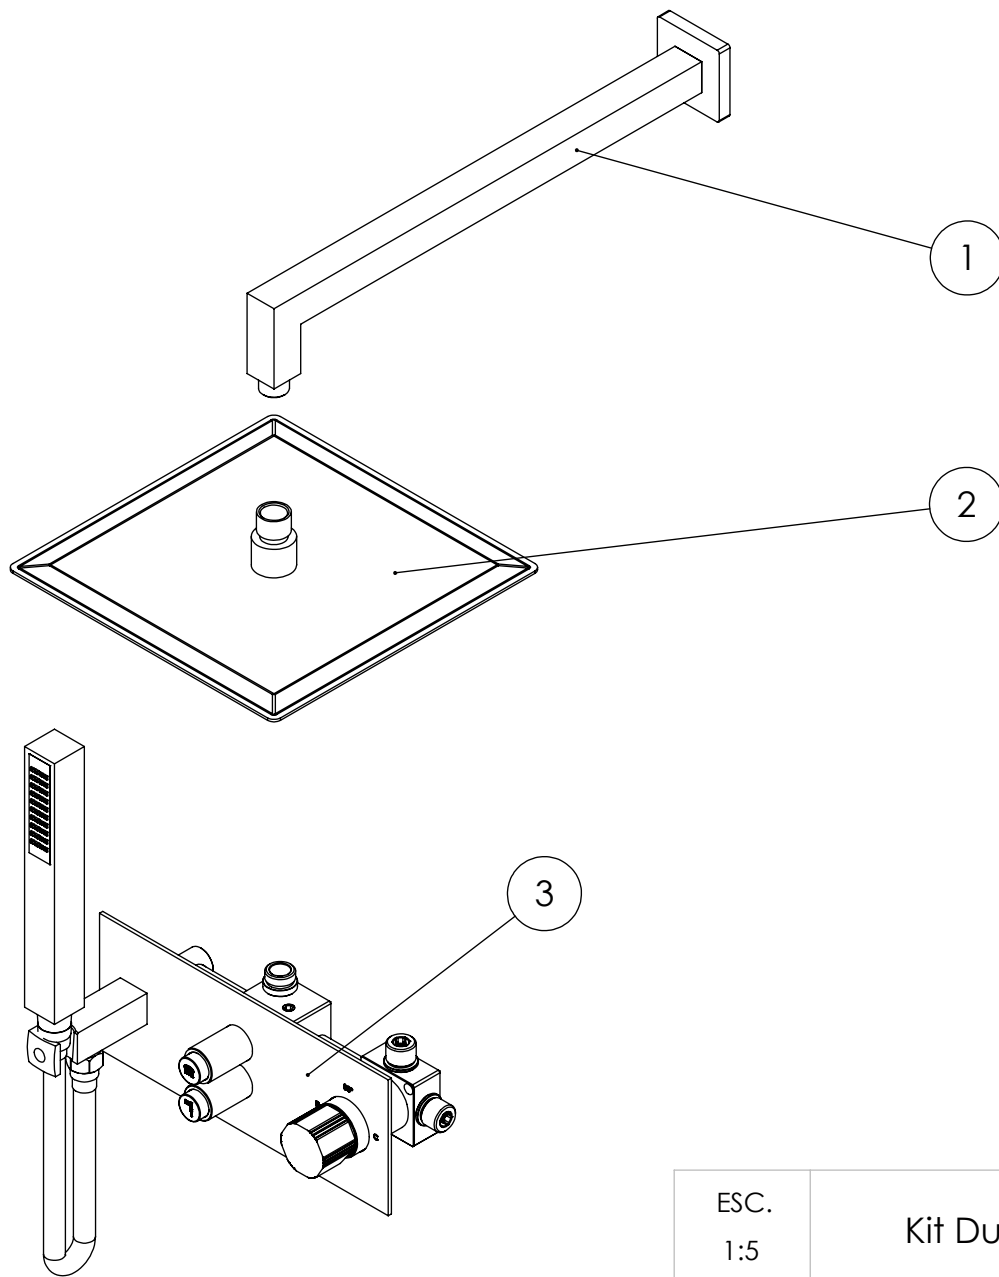

ESC. 1:10	Kit Duhe Embutir 2 Vias Completo		
29/06/2022	 ASM TAPS ⁺ WATER SOUL		KQ090CB2250INOX

ITEM NO.	DESCRIPTION	REF.	QTY.
1	Braço Chuveiro Parede Quadrado	AC020	1
2	Chuveiro Teto Ultra Fino Quadrado Inox	ACI300	1
3	Monocomando Embutir 2 Vias Com Chuveiro Mão	PLAN090CB2	1

ESC. 1:5	Kit Duhe Embutir 2 Vias Completo			
29/06/2022			KQ090CB2250INOX	