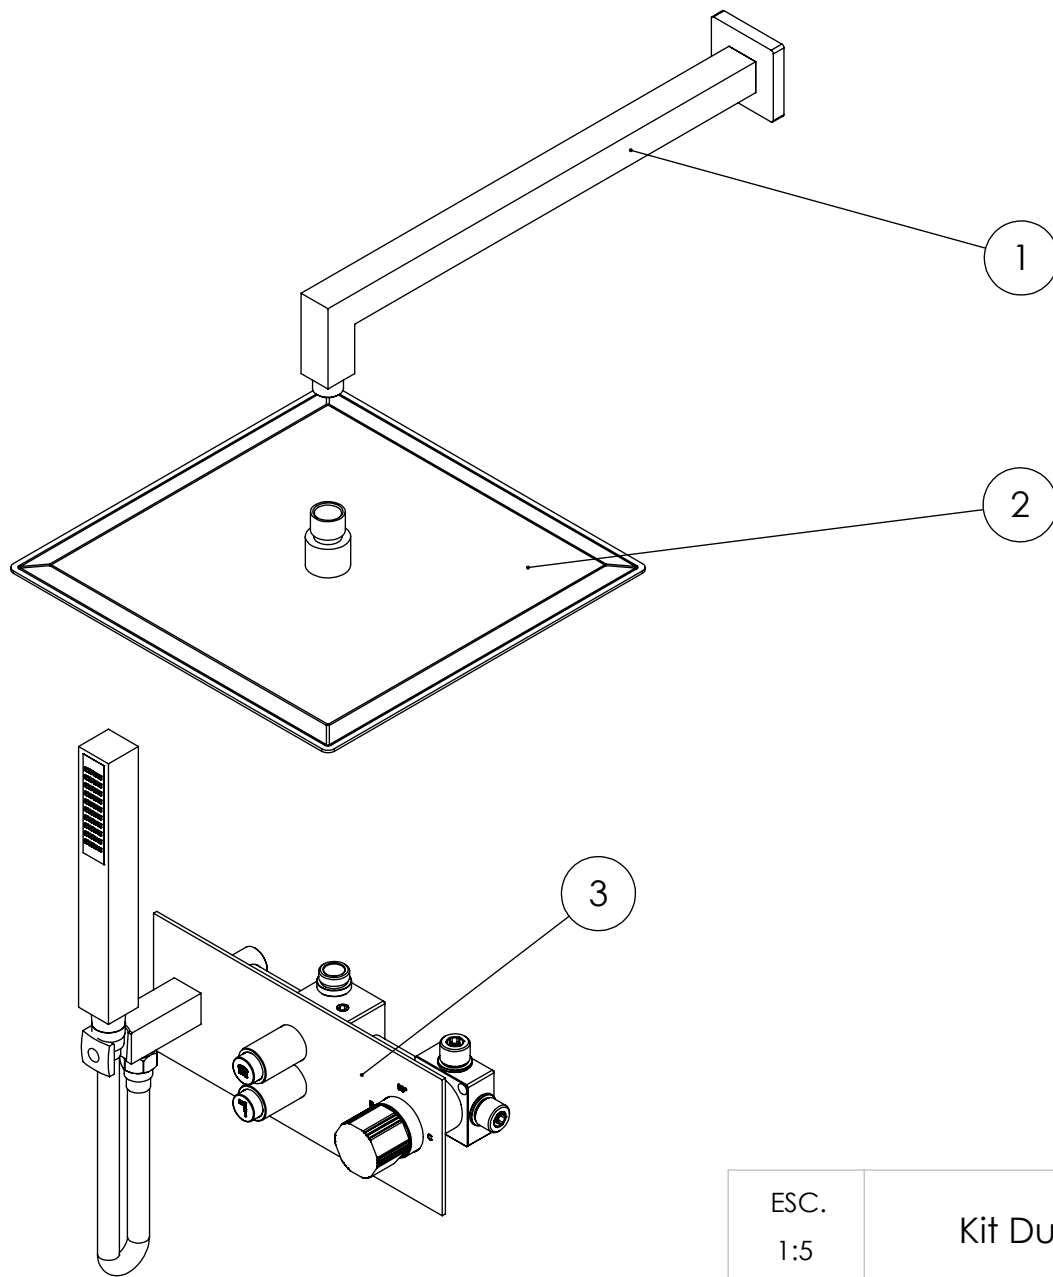

ESC. 1:10	Kit Duhe Embutir 2 Vias Completo		
29/06/2022	 ASM TAPS [®] WATER SOUL		KQ090CB2300INOX

ITEM NO.	DESCRIPTION	REF.	QTY.
1	Braço Chuveiro Parede Quadrado	AC020	1
2	Chuveiro Teto Ultra Fino Quadrado Inox	ACI240	1
3	Monocomando Embutir 2 Vias Com Chuveiro Mão	PLAN090C B2	1

ESC. 1:5	Kit Duhe Embutir 2 Vias Completo			
29/06/2022			KQ090CB2300INOX	