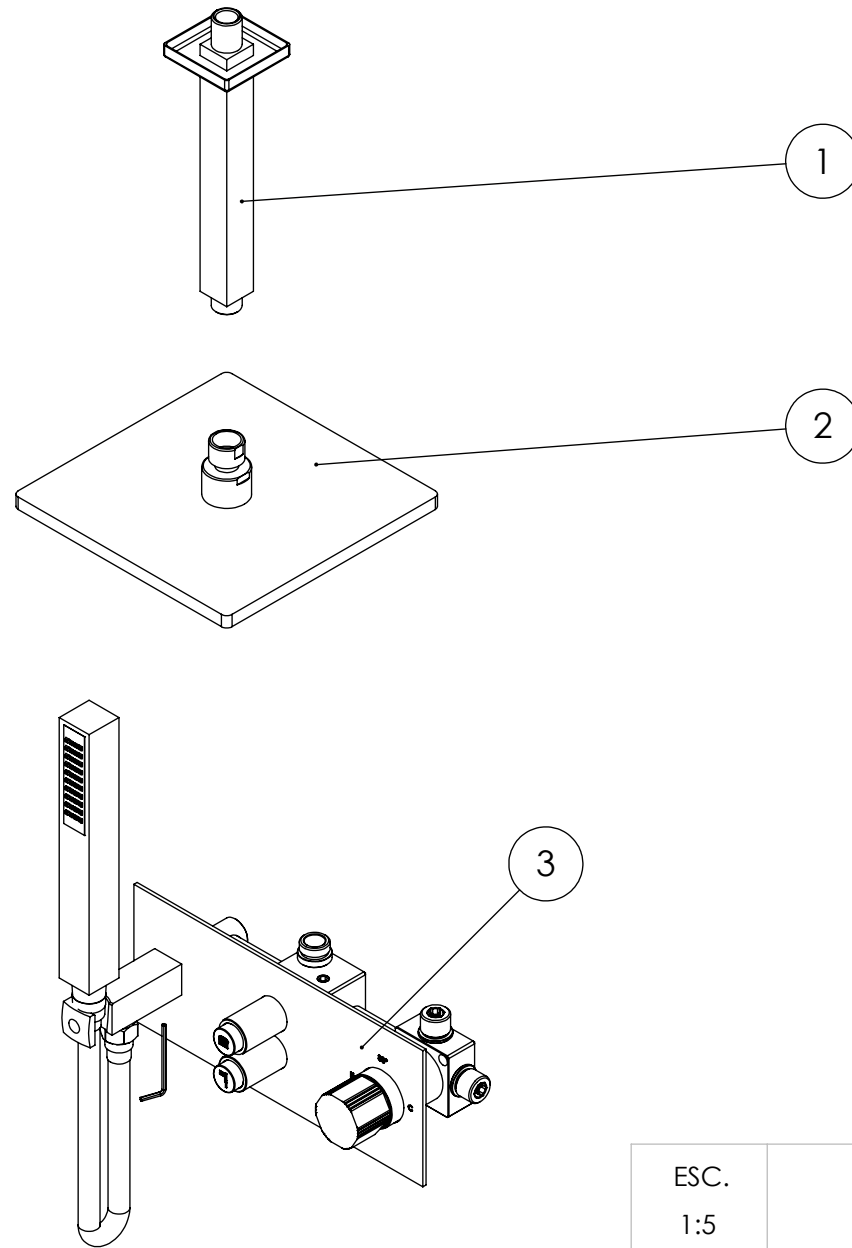

ESC. 1:10	Kit Duhe Embutir 2 Vias Completo			
29/06/2022	 ASM TAPS <sup>+</sup> WATER SOUL		KQ090CB2T200ABS	

ITEM NO.	DESCRIPTION	REF.	QTY.
1	Braço Chuveiro Teto Quadrado	AC050	1
2	Chuveiro Teto Quadrado ABS	AC080B	1
3	Monocomando Embutir 2 Vias Com Chuveiro Mão	PLAN090CB2	1

ESC. 1:5	Kit Duhe Embutir 2 Vias Completo			
29/06/2022			KQ090CB2T200ABS	