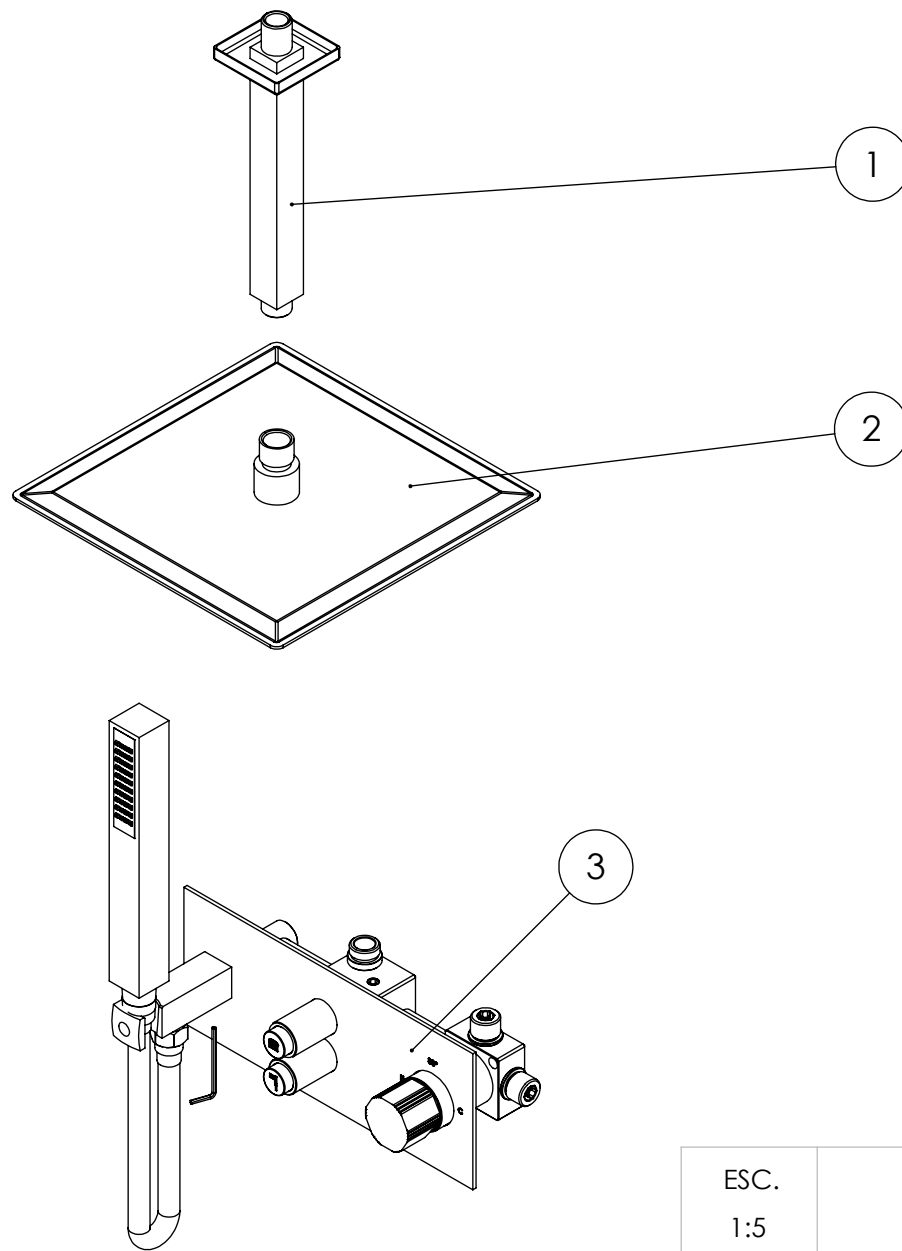

ESC. 1:10	Kit Duhe Embutir 2 Vias Completo			
29/06/2022			KQ090CB2T250INOX	

ITEM NO.	DESCRIPTION	REF.	QTY.
1	Braço Chuveiro Teto Quadrado	AC050	1
2	Chuveiro Teto Ultra Fino Quadrado Inox	ACI300	1
3	Monocomando Embutir 2 Vias Com Chuveiro Mão	PLAN090CB2	1

ESC. 1:5	Kit Duhe Embutir 2 Vias Completo			
29/06/2022			KQ090CB2T250INOX	