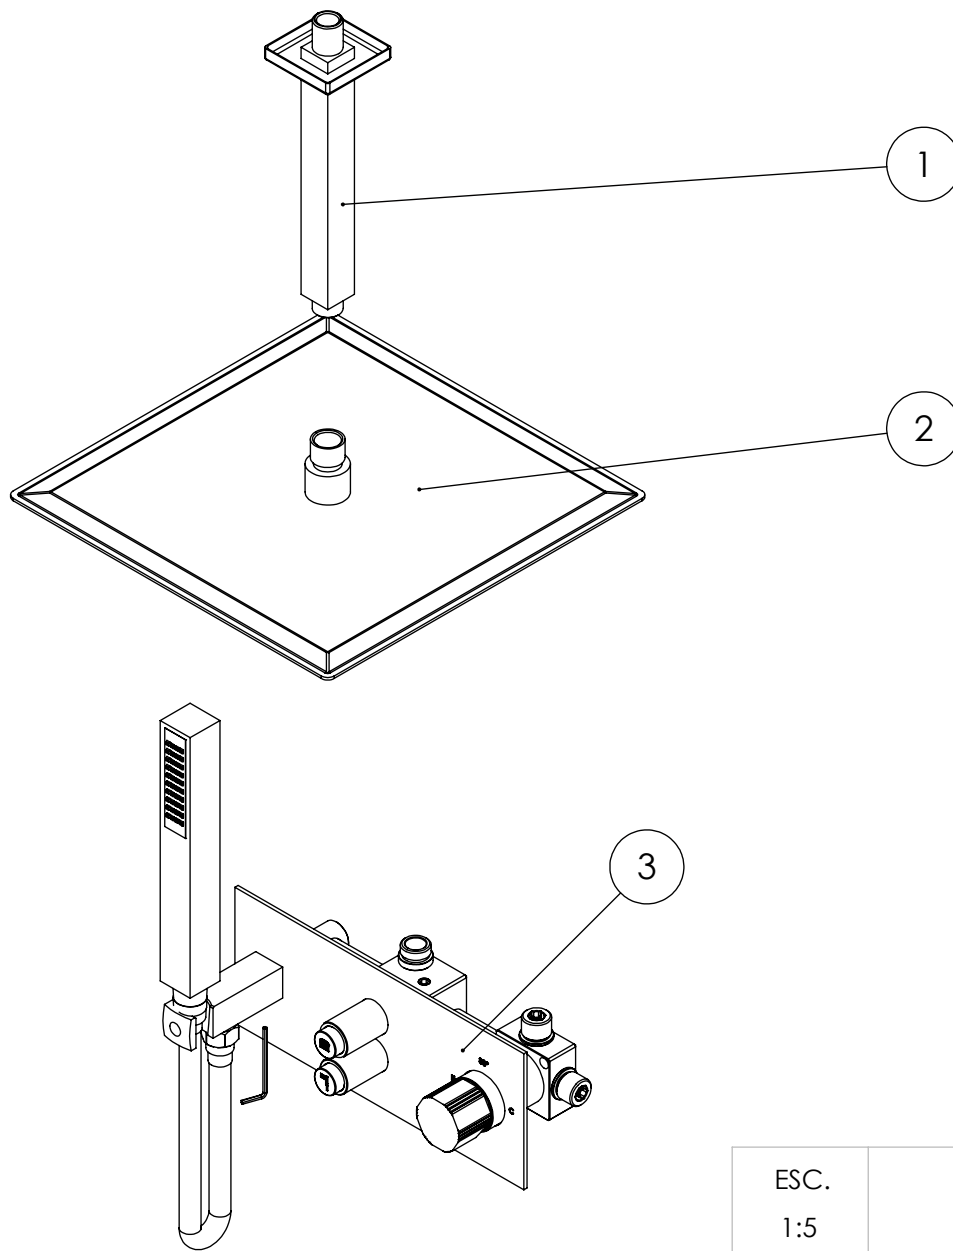

ESC. 1:10	Kit Duhe Embutir 2 Vias Completo			
29/06/2022			KQ090CB2T300INOX	

ITEM NO.	DESCRIPTION	REF.	QTY.
1	Braço Chuveiro Teto Quadrado	AC050	1
2	Chuveiro Teto Ultra Fino Quadrado Inox	ACI240	1
3	Monocomando Embutir 2 Vias Com Chuveiro Mão	PLAN090CB2	1

ESC. 1:5	Kit Duhe Embutir 2 Vias Completo			
29/06/2022			KQ090CB2T300INOX	