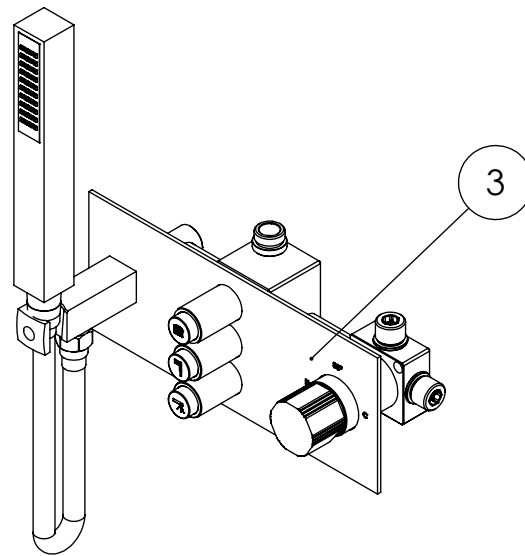

ESC. 1:10	Kit Duhe Embutir 3 Vias Completo						
29/06/2022	 ASM TAPS [®] WATER SOUL	KQ090CB3200ABS					

ITEM NO.	DESCRIPTION	REF.	QTY.
1	Braço Chuveiro Parede Quadrado	AC020	1
2	Chuveiro Teto Quadrado ABS	AC080B	1
3	Monocomando Embutir 3 Vias Com Chuveiro Mão	PLAN090CB3	1

ESC. 1:5	Kit Duhe Embutir 3 Vias Completo			
29/06/2022			KQ090CB3200ABS	