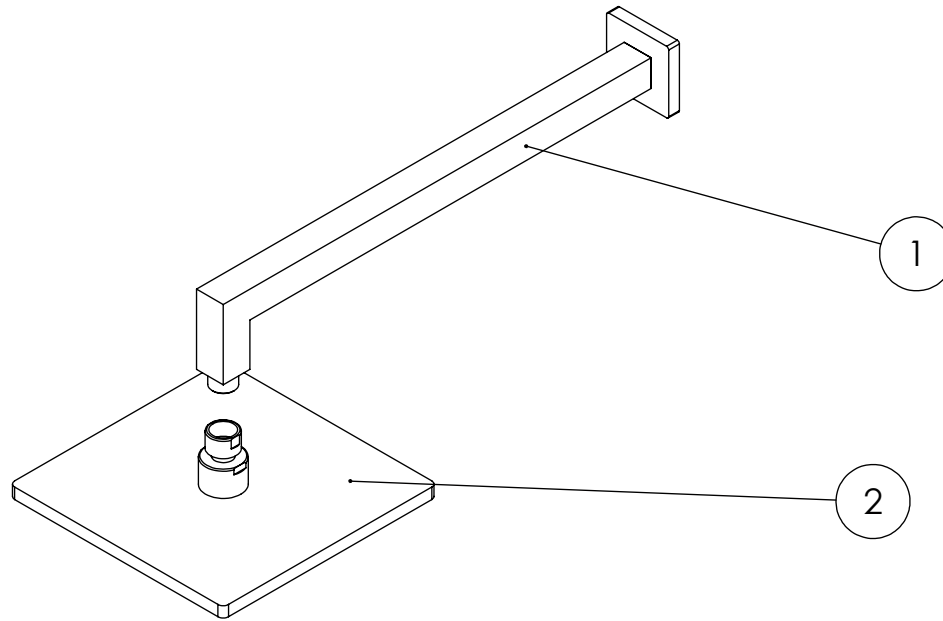

ESC. 1:10	Kit Duhe Embutir 3 Vias Completo						
29/06/2022	 ASM TAPS [®] WATER SOUL	KQ090CB3200ABS					

ITEM NO.	DESCRIPTION	REF.	QTY.
1	Braço Chuveiro Parede Quadrado	AC020	1
2	Chuveiro Teto Quadrado ABS	AC080B	1
3	Monocomando Embutir 3 Vias Com Chuveiro Mão	PLAN090CB3	1

ESC. 1:5	Kit Duhe Embutir 3 Vias Completo			
29/06/2022			KQ090CB3200ABS	