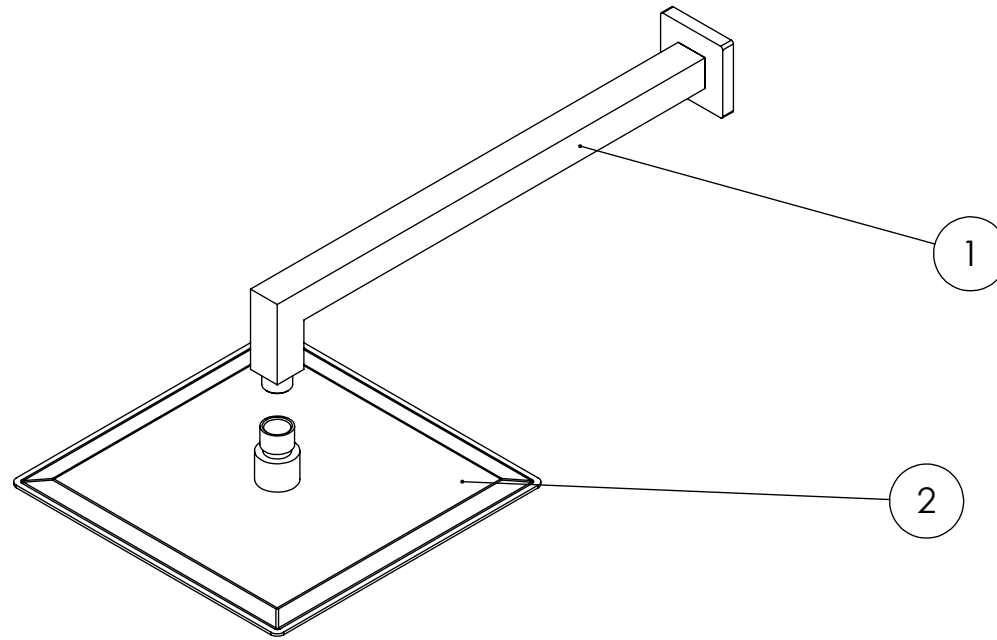

ESC. 1:10	Kit Duhe Embutir 3 Vias Completo			
29/06/2022	 ASM TAPS [®] WATER SOUL		KQ090CB3250INOX	

ITEM NO.	DESCRIPTION	REF.	QTY.
1	Braço Chuveiro Parede Quadrado	AC020	1
2	Chuveiro Teto Ultra Fino Quadrado Inox	ACI300	1
3	Monocomando Embutir 3 Vias Com Chuveiro Mão	PLAN090CB3	1

ESC. 1:5	Kit Duhe Embutir 3 Vias Completo			
29/06/2022			KQ090CB3250INOX	