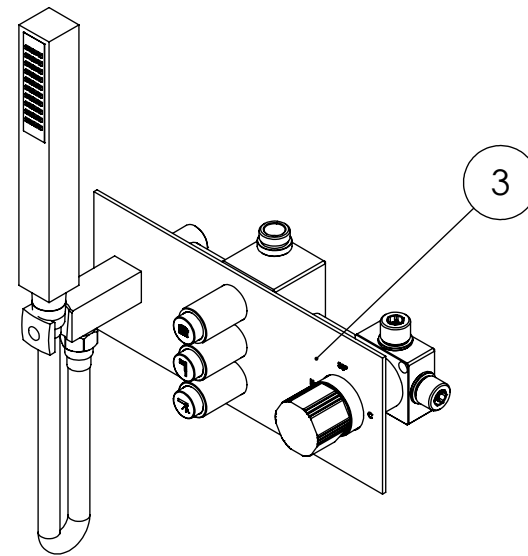

ESC. 1:10	Kit Duhe Embutir 3 Vias Completo			
29/06/2022	 ASM TAPS [®] WATER SOUL		KQ090CB3250INOX	

ITEM NO.	DESCRIPTION	REF.	QTY.
1	Braço Chuveiro Parede Quadrado	AC020	1
2	Chuveiro Teto Ultra Fino Quadrado Inox	ACI300	1
3	Monocomando Embutir 3 Vias Com Chuveiro Mão	PLAN090CB3	1

ESC. 1:5	Kit Duhe Embutir 3 Vias Completo			
29/06/2022			KQ090CB3250INOX	