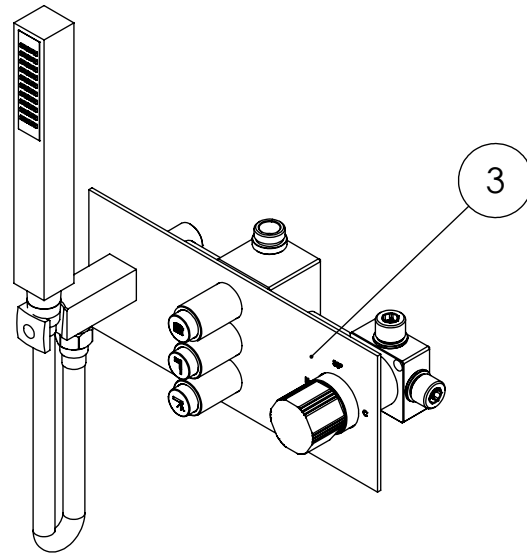

ESC. 1:10	Kit Duhe Embutir 3 Vias Completo			
29/06/2022	 ASM TAPS [®] WATER SOUL		KQ090CB3300INOX	

ITEM NO.	DESCRIPTION	REF.	QTY.
1	Braço Chuveiro Parede Quadrado	AC020	1
2	Chuveiro Teto Ultra Fino Quadrado Inox	ACI240	1
3	Monocomando Embutir 3 Vias Com Chuveiro Mão	PLAN090CB3	1

ESC. 1:5	Kit Duhe Embutir 3 Vias Completo			
29/06/2022			KQ090CB3300INOX	