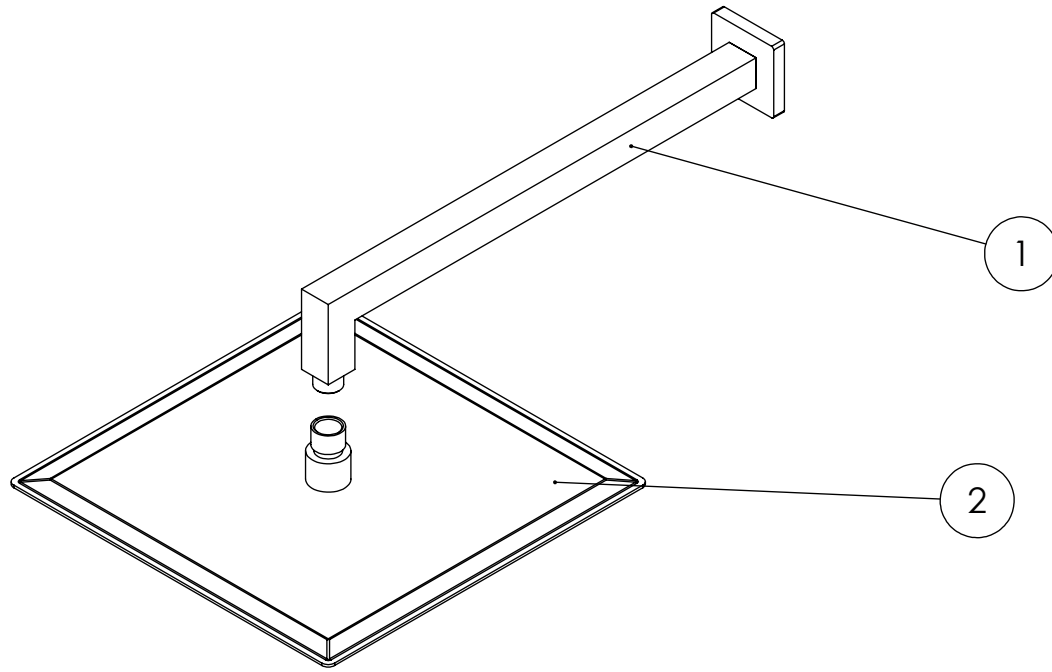

ESC. 1:10	Kit Duhe Embutir 3 Vias Completo			
29/06/2022	 ASM TAPS [®] WATER SOUL		KQ090CB3300INOX	

ITEM NO.	DESCRIPTION	REF.	QTY.
1	Braço Chuveiro Parede Quadrado	AC020	1
2	Chuveiro Teto Ultra Fino Quadrado Inox	ACI240	1
3	Monocomando Embutir 3 Vias Com Chuveiro Mão	PLAN090CB3	1

ESC. 1:5	Kit Duhe Embutir 3 Vias Completo			
29/06/2022			KQ090CB3300INOX	