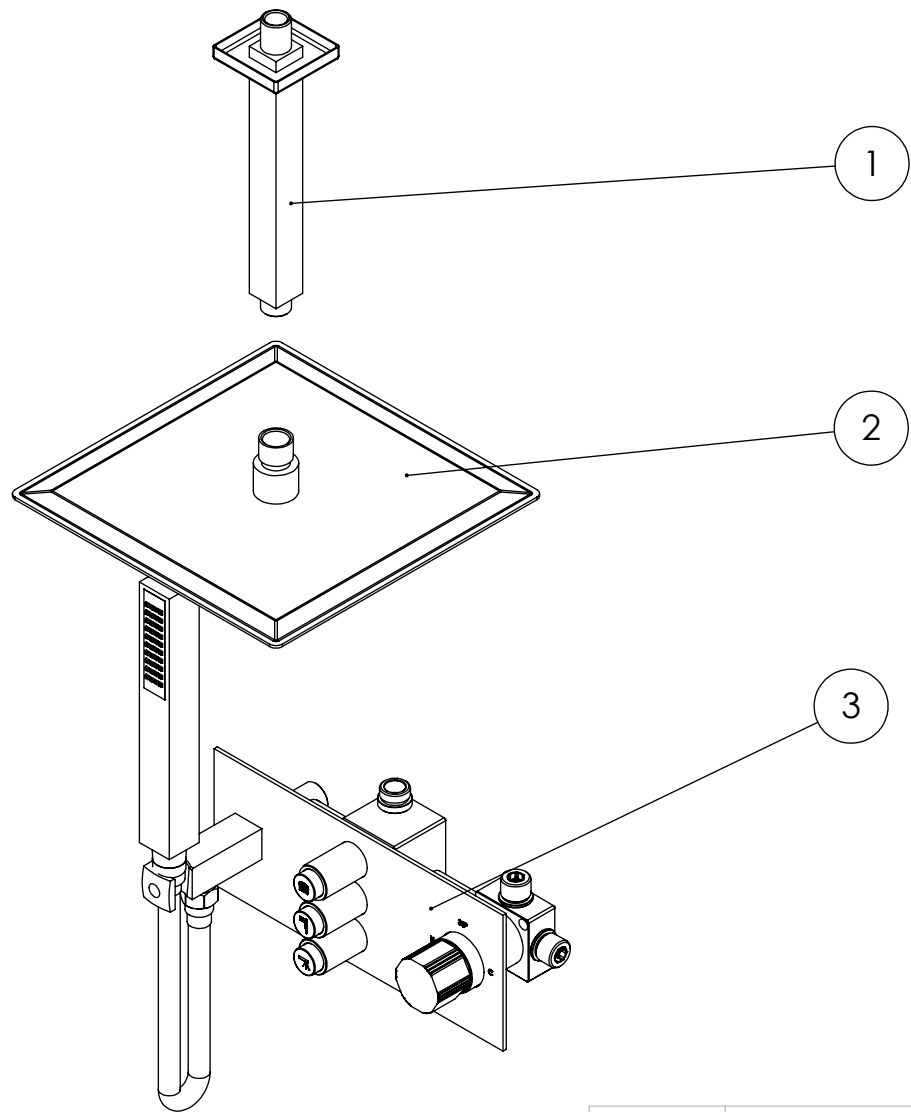

ESC. 1:10	Kit Duhe Embutir 3 Vias Completo			
29/06/2022			KQ090CB3T250INOX	

ITEM NO.	DESCRIPTION	REF.	QTY.
1	Braço Chuveiro Teto Quadrado	AC050	1
2	Chuveiro Teto Ultra Fino Quadrado Inox	ACI300	1
3	Monocomando Embutir 3 Vias Com Chuveiro Mão	PLAN090CB3	1

ESC. 1:5	Kit Duche Embutir 3 Vias Completo			
29/06/2022			KQ090CB3T250INOX	