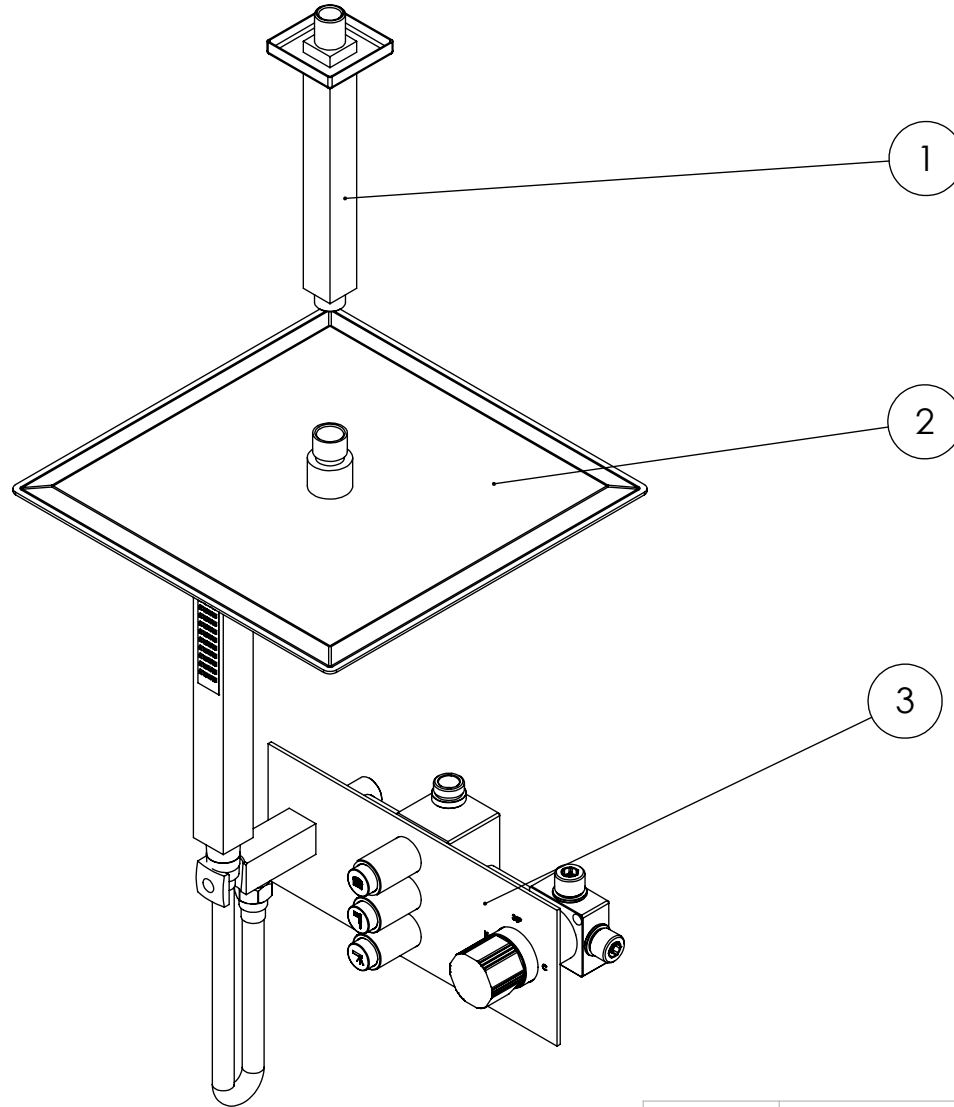

ESC. 1:10	Kit Duhe Embutir 3 Vias Completo			
29/06/2022	 ASM TAPS ⁺ WATER SOUL		KQ090CB3T300INOX	

ITEM NO.	DESCRIPTION	REF.	QTY.
1	Braço Chuveiro Teto Quadrado	AC050	1
2	Chuveiro Teto Ultra Fino Quadrado Inox	ACI240	1
3	Monocomando Embutir 3 Vias Com Chuveiro Mão	PLAN090CB3	1

ESC. 1:5	Kit Duche Embutir 3 Vias Completo			
29/06/2022			KQ090CB3T300INOX	