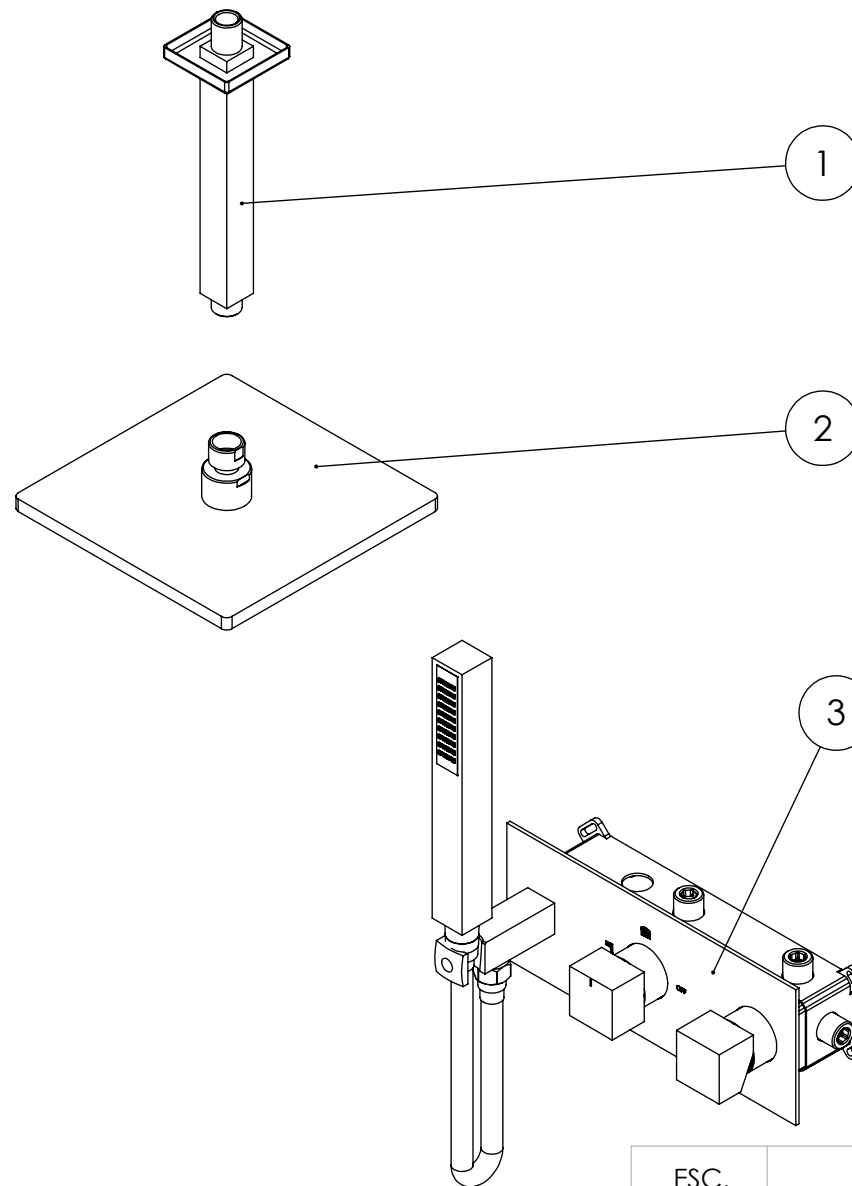

ESC. 1:10	Kit Duhe Embutir 2/3 Vias Completo			
16/03/2021	 ASM TAPS [®] WATER SOUL		KQ090CT200ABS	

ITEM NO.	DESCRIPTION	REF.	QTY.
1	Braço Chuveiro Teto Quadrado	AC050	1
2	Chuveiro Teto Quadrado ABS	AC080B	1
3	Monocomando Embutir 2/3 Vias Com Chuveiro Mão	QUAD090C	1

ESC. 1:5	Kit Duche Embutir 2/3 Vias Completo			
16/03/2021			KQ090CT200ABS	