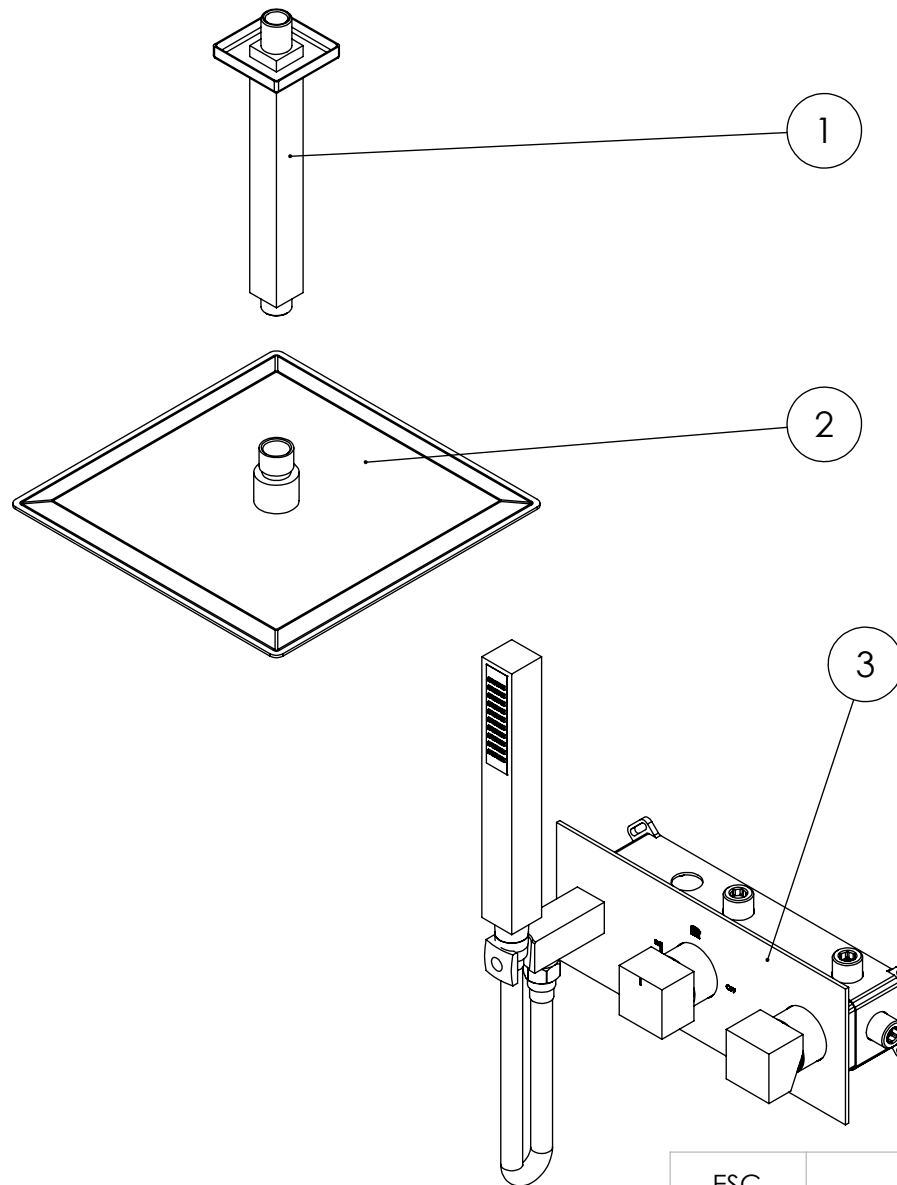

ESC. 1:10	Kit Duhe Embutir 2/3 Vias Completo		
16/03/2021	 ASM TAPS [®] WATER SOUL		KQ090CT250INOX

ITEM NO.	DESCRIPTION	REF.	QTY.
1	Braço Chuveiro Teto Quadrado	AC050	1
2	Chuveiro Teto Ultra Fino Quadrado Inox	ACI300	1
3	Monocomando Embutir 2/3 Vias Com Chuveiro Mão	QUAD090C	1

ESC. 1:5	Kit Duche Embutir 2/3 Vias Completo			
16/03/2021			KQ090CT250INOX	