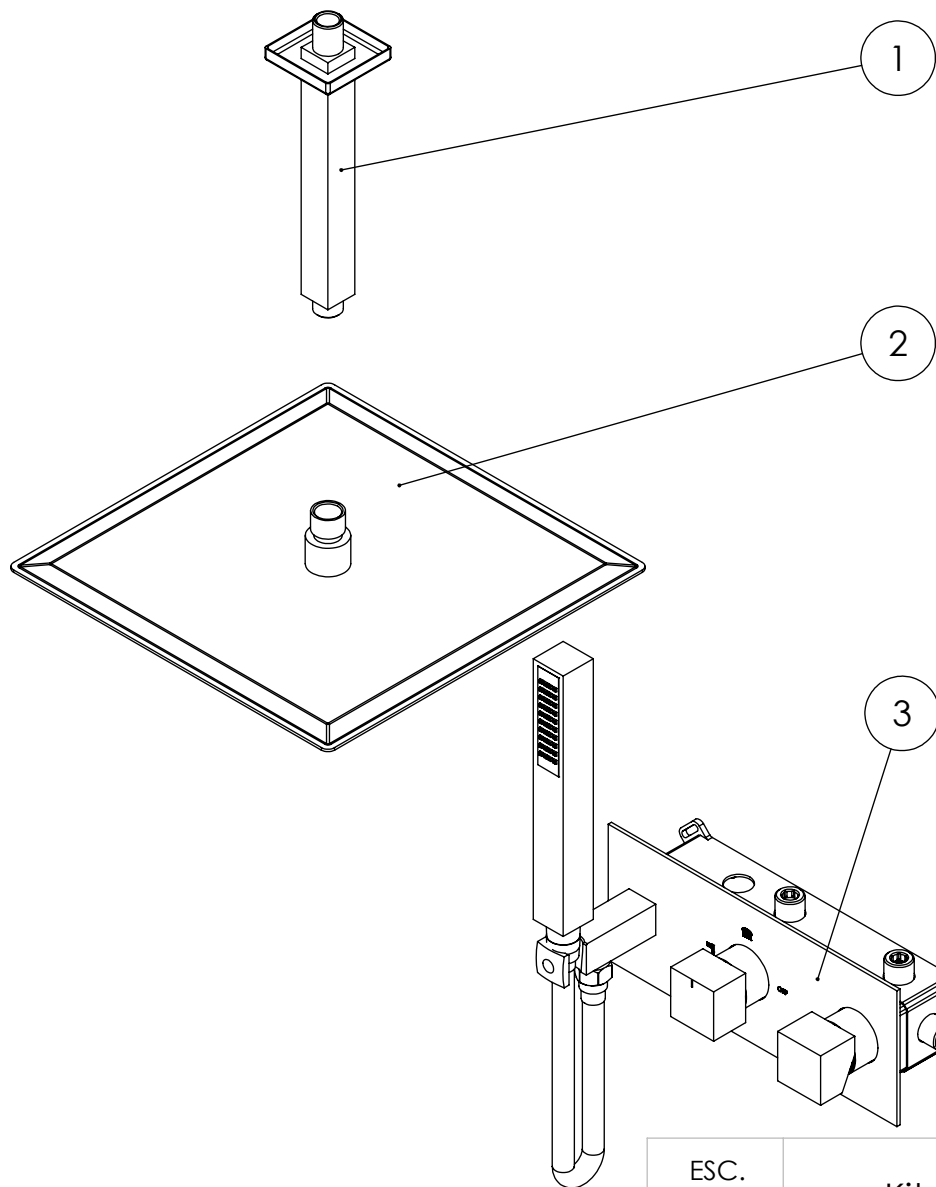

ESC. 1:10	Kit Duhe Embutir 2/3 Vias Completo		
16/03/2021	 ASM TAPS [®] WATER SOUL		KQ090CT300INOX

ITEM NO.	DESCRIPTION	REF.	QTY.
1	Braço Chuveiro Teto Quadrado	AC050	1
2	Chuveiro Teto Ultra Fino Quadrado Inox	ACI240	1
3	Monocomando Embutir 2/3 Vias Com Chuveiro Mão	QUAD090C	1

ESC. 1:5	Kit Duche Embutir 2/3 Vias Completo			
16/03/2021			KQ090CT300INOX	