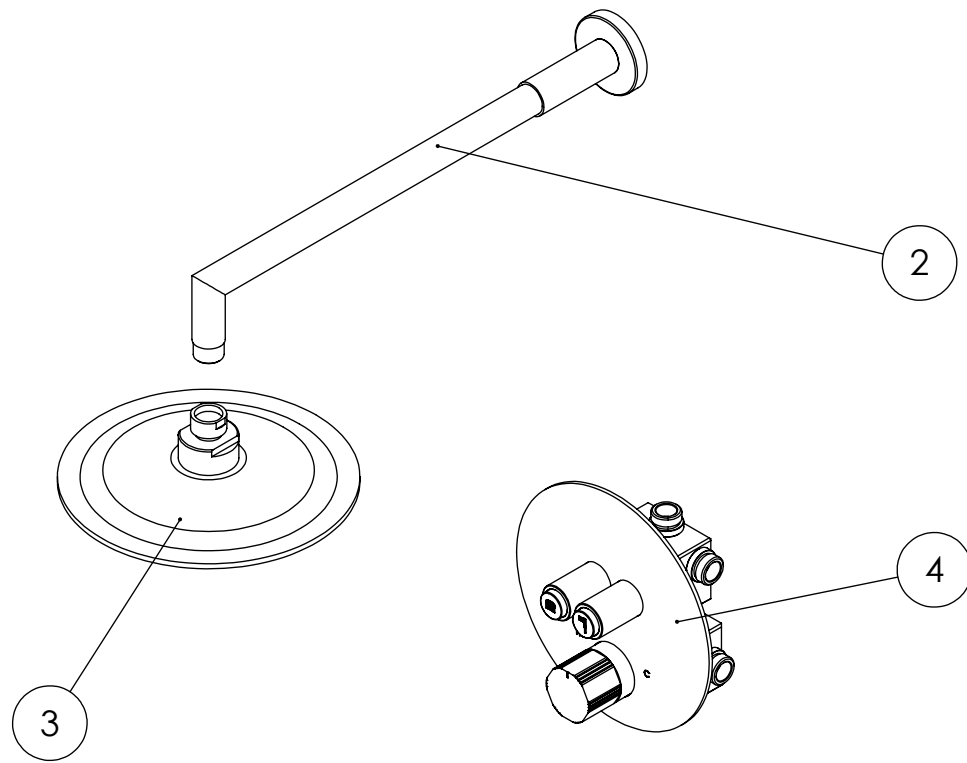

ESC. 1:10	Kit Duhe Embutir Termostático 2 Vias Clic Completo		
02/09/2021			KTERC080B2200ABS

ITEM NO.	DESCRIPTION	REF.	QTY.
1	Tomada Água Completa	CIL130	1
2	Braço Chuveiro Parede Cilíndrico	AC010	1
3	Chuveiro Teto Cilíndrico ABS	AC070A	1
4	Misturadora Embutir Termostática	TERC080B2	1

ESC. 1:5	Kit Duhe Embutir Termostático 2 Vias Clic Completo			
02/09/2021			KTERC080B2200ABS	