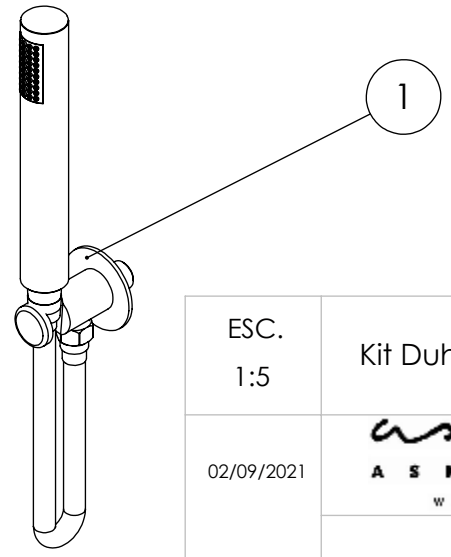

ESC. 1:10	Kit Duhe Embutir Termostático 2 Vias Clic Completo		
02/09/2021			KTERC080B2200ABS

ITEM NO.	DESCRIPTION	REF.	QTY.
1	Tomada Água Completa	CIL130	1
2	Braço Chuveiro Parede Cilíndrico	AC010	1
3	Chuveiro Teto Cilíndrico ABS	AC070A	1
4	Misturadora Embutir Termostática	TERC080B2	1

ESC. 1:5	Kit Duhe Embutir Termostático 2 Vias Clic Completo			
02/09/2021			KTERC080B2200ABS	