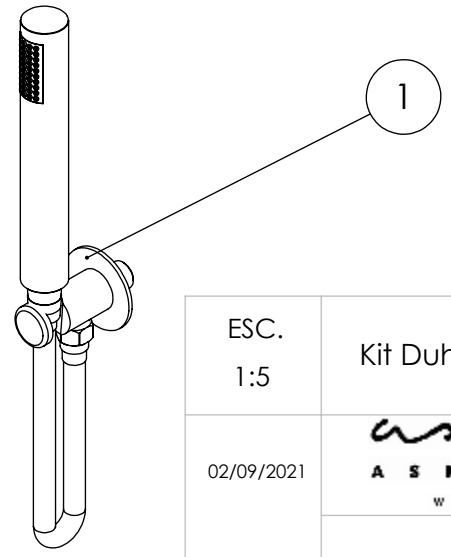

ESC. 1:10	Kit Duhe Embutir Termostático 2 Vias Clic Completo		
02/09/2021			KTERC080B2250INOX

ITEM NO.	DESCRIPTION	REF.	QTY.
1	Tomada Água Completa	CIL130	1
2	Braço Chuveiro Parede Cilíndrico	AC010	1
3	Chuveiro Teto Ultra Fino Cilíndrico Inox	ACI070B	1
4	Misturadora Embutir Termostática	TERC080B2	1

ESC. 1:5	Kit Duhe Embutir Termostático 2 Vias Clic Completo			
02/09/2021			KTERC080B2250INOX	