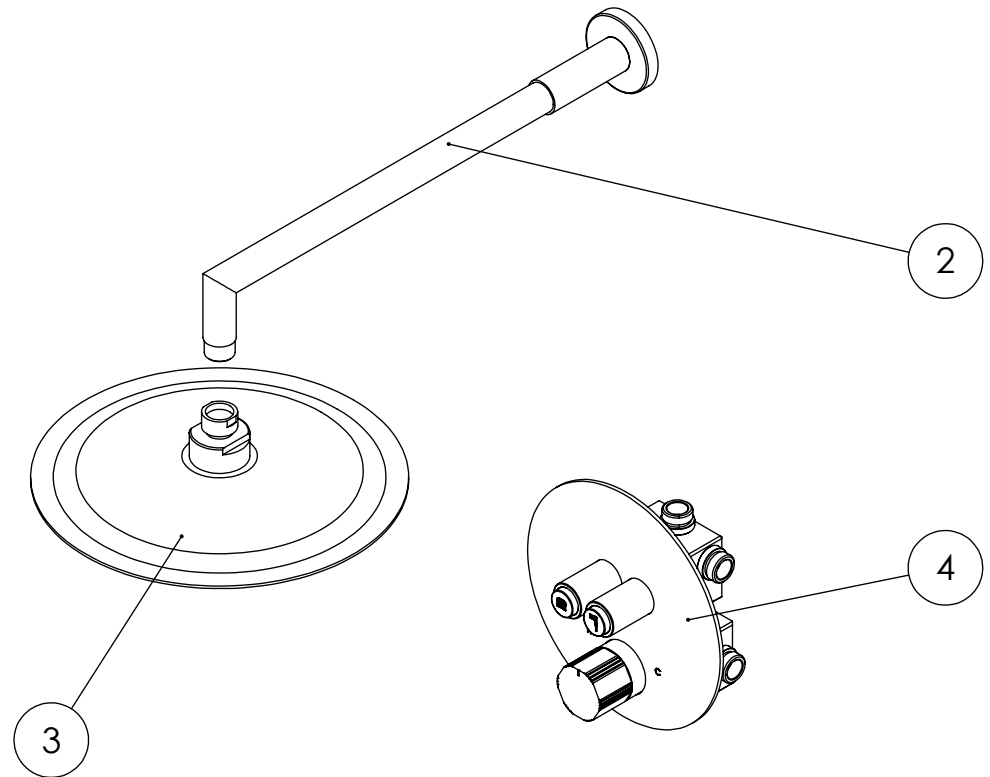

ESC. 1:10	Kit Duhe Embutir Termostático 2 Vias Clic Completo		
02/09/2021			KTERC080B2250INOX

ITEM NO.	DESCRIPTION	REF.	QTY.
1	Tomada Água Completa	CIL130	1
2	Braço Chuveiro Parede Cilíndrico	AC010	1
3	Chuveiro Teto Ultra Fino Cilíndrico Inox	ACI070B	1
4	Misturadora Embutir Termostática	TERC080B2	1

ESC. 1:5	Kit Duhe Embutir Termostático 2 Vias Clic Completo			
02/09/2021			KTERC080B2250INOX	