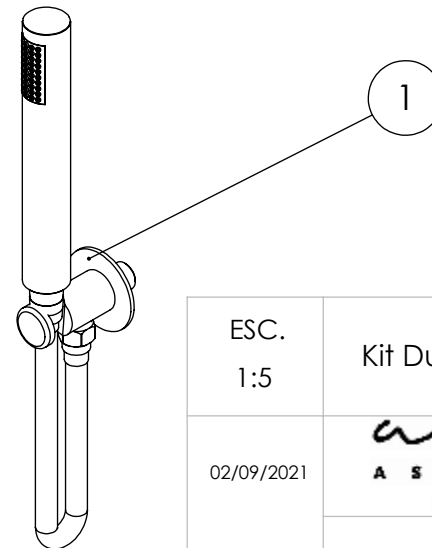

ESC. 1:10	Kit Duhe Embutir Termostático 2 Vias Clic Completo		
02/09/2021			KTERC080B2300INOX

ITEM NO.	DESCRIPTION	REF.	QTY.
1	Tomada Água Completa	CIL130	1
2	Braço Chuveiro Parede Cilíndrico	AC010	1
3	Chuveiro Teto Ultra Fino Cilíndrico Inox	ACI070C	1
4	Misturadora Embutir Termostática	TERC080B2	1

ESC. 1:5	Kit Duhe Embutir Termostático 2 Vias Clic Completo			
02/09/2021			KTERC080B2300INOX	