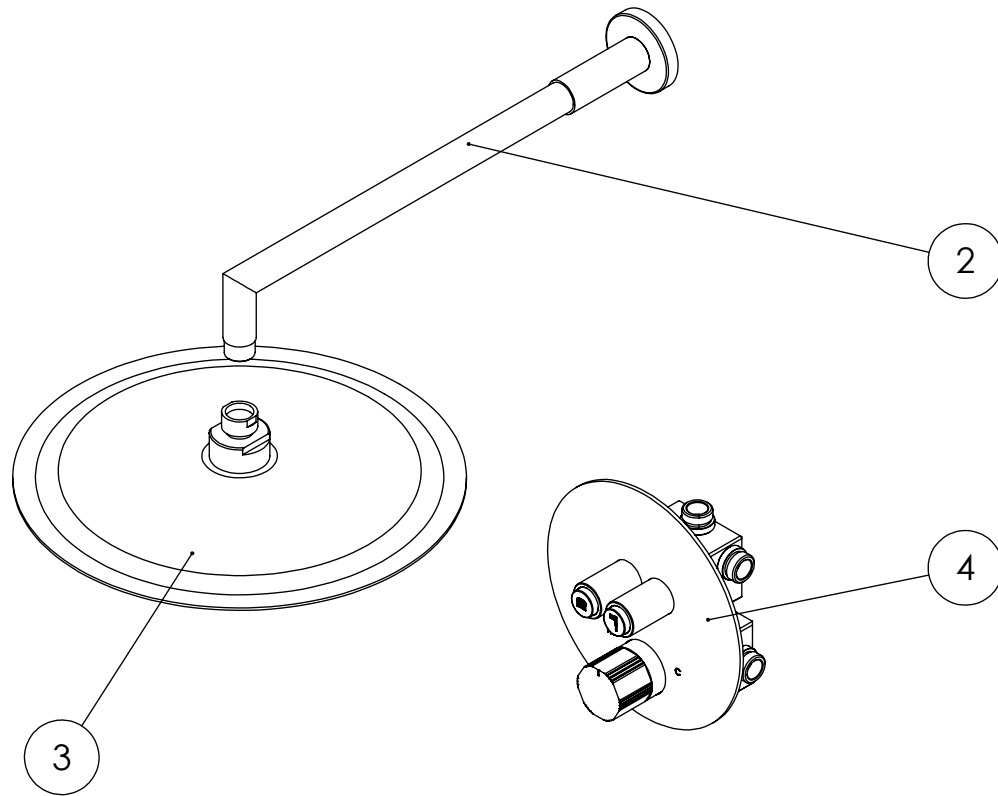

ESC. 1:10	Kit Duhe Embutir Termostático 2 Vias Clic Completo		
02/09/2021			KTERC080B2300INOX

ITEM NO.	DESCRIPTION	REF.	QTY.
1	Tomada Água Completa	CIL130	1
2	Braço Chuveiro Parede Cilíndrico	AC010	1
3	Chuveiro Teto Ultra Fino Cilíndrico Inox	ACI070C	1
4	Misturadora Embutir Termostática	TERC080B2	1

ESC. 1:5	Kit Duhe Embutir Termostático 2 Vias Clic Completo			
02/09/2021			KTERC080B2300INOX	