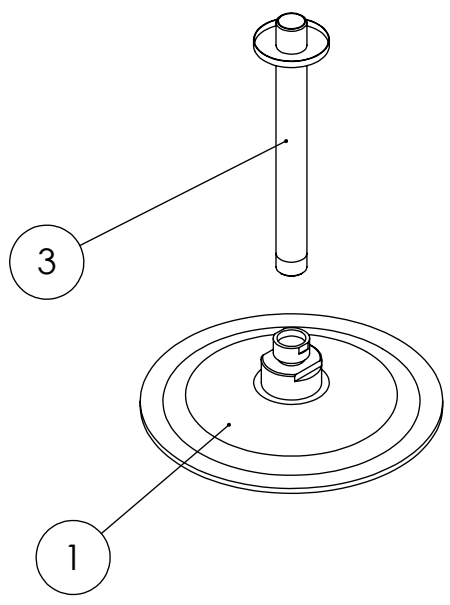

ESC. 1:10	Kit Duhe Embutir Termostático 2 Vias Clic Completo		
03/09/2021	 ASM TAPS [®] WATER SOUL	KTERC080B2T200ABS	

ITEM NO.	DESCRIPTION	REF.	QTY.
1	Chuveiro Teto Cilíndrico ABS	AC070A	1
2	Tomada Água Completa	CIL130	1
3	Braço Chuveiro Teto Cilíndrico	AC040	1
4	Misturadora Embutir Termostática	TERC080B2	1

ESC. 1:5	Kit Duhe Embutir Termostático 2 Vias Clic Completo			
03/09/2021			KTERC080B2T200ABS	