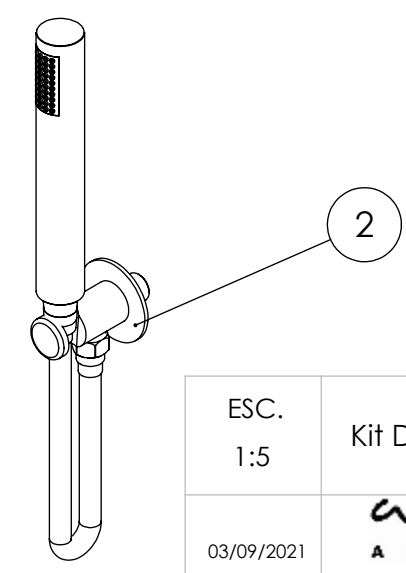

ESC. 1:10	Kit Duhe Embutir Termostático 2 Vias Clic Completo		
03/09/2021	 ASM TAPS [®] WATER SOUL	KTERC080B2T200ABS	

ITEM NO.	DESCRIPTION	REF.	QTY.
1	Chuveiro Teto Cilíndrico ABS	AC070A	1
2	Tomada Água Completa	CIL130	1
3	Braço Chuveiro Teto Cilíndrico	AC040	1
4	Misturadora Embutir Termostática	TERC080B2	1

ESC. 1:5	Kit Duhe Embutir Termostático 2 Vias Clic Completo			
03/09/2021			KTERC080B2T200ABS	