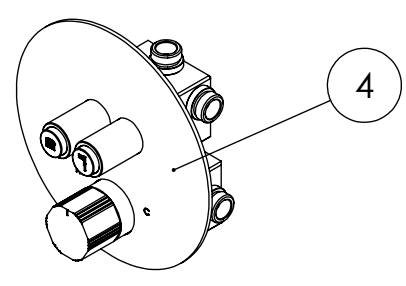

ESC. 1:10	Kit Duhe Embutir Termostático 2 Vias Clic Completo		
03/09/2021	 ASM TAPS [®] WATER SOUL	KTERC080B2T200ABS	

ITEM NO.	DESCRIPTION	REF.	QTY.
1	Chuveiro Teto Cilíndrico ABS	AC070A	1
2	Tomada Água Completa	CIL130	1
3	Braço Chuveiro Teto Cilíndrico	AC040	1
4	Misturadora Embutir Termostática	TERC080B2	1

ESC. 1:5	Kit Duhe Embutir Termostático 2 Vias Clic Completo			
03/09/2021			KTERC080B2T200ABS	