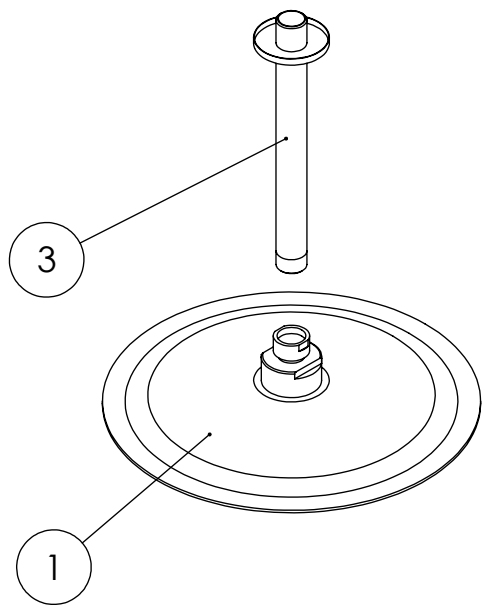

ESC. 1:10	Kit Duhe Embutir Termostático 2 Vias Clic Completo		
03/09/2021	 ASM TAPS [®] WATER SOUL		KTERC080B2T250INOX

ITEM NO.	DESCRIPTION	REF.	QTY.
1	Chuveiro Teto Ultra Fino Cilíndrico Inox	ACI070B	1
2	Tomada Água Completa	CIL130	1
3	Braço Chuveiro Teto Cilíndrico	AC040	1
4	Misturadora Embutir Termostática	TERC080B2	1

ESC. 1:5	Kit Duhe Embutir Termostático 2 Vias Clic Completo			
03/09/2021			KTERC080B2T250INOX	