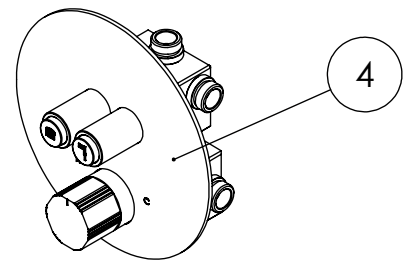

ESC. 1:10	Kit Duhe Embutir Termostático 2 Vias Clic Completo		
03/09/2021	 ASM TAPS [®] WATER SOUL		KTERC080B2T250INOX

ITEM NO.	DESCRIPTION	REF.	QTY.
1	Chuveiro Teto Ultra Fino Cilíndrico Inox	ACI070B	1
2	Tomada Água Completa	CIL130	1
3	Braço Chuveiro Teto Cilíndrico	AC040	1
4	Misturadora Embutir Termostática	TERC080B2	1

ESC. 1:5	Kit Duhe Embutir Termostático 2 Vias Clic Completo			
03/09/2021			KTERC080B2T250INOX	