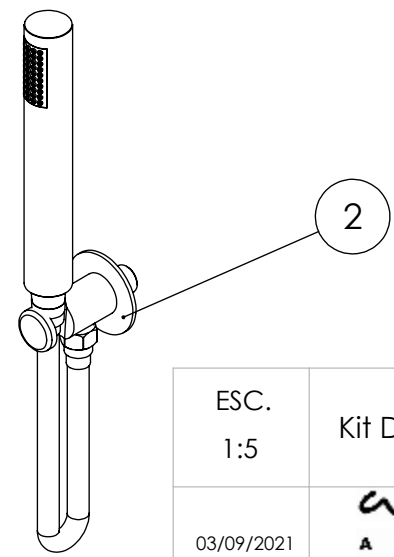

ESC. 1:10	Kit Duhe Embutir Termostático 2 Vias Clic Completo		
03/09/2021	 ASM TAPS [®] WATER SOUL		KTERC080B2T250INOX

ITEM NO.	DESCRIPTION	REF.	QTY.
1	Chuveiro Teto Ultra Fino Cilíndrico Inox	ACI070B	1
2	Tomada Água Completa	CIL130	1
3	Braço Chuveiro Teto Cilíndrico	AC040	1
4	Misturadora Embutir Termostática	TERC080B2	1

ESC. 1:5	Kit Duhe Embutir Termostático 2 Vias Clic Completo			
03/09/2021			KTERC080B2T250INOX	