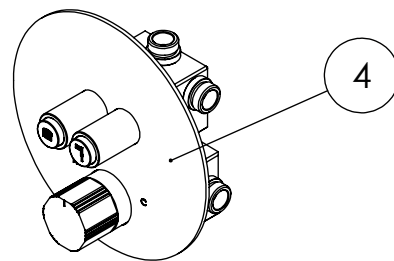

ESC. 1:10	Kit Duhe Embutir Termostático 2 Vias Clic Completo		
03/09/2021	 A S M T A P S W A T E R S O U L		KTERC080B2T300INOX

ITEM NO.	DESCRIPTION	REF.	QTY.
1	Chuveiro Teto Ultra Fino Cilíndrico Inox	ACI070C	1
2	Tomada Água Completa	CIL130	1
3	Braço Chuveiro Teto Cilíndrico	AC040	1
4	Misturadora Embutir Termostática	TERC080B2	1

ESC. 1:5	Kit Duhe Embutir Termostático 2 Vias Clic Completo			
03/09/2021			KTERC080B2T300INOX	