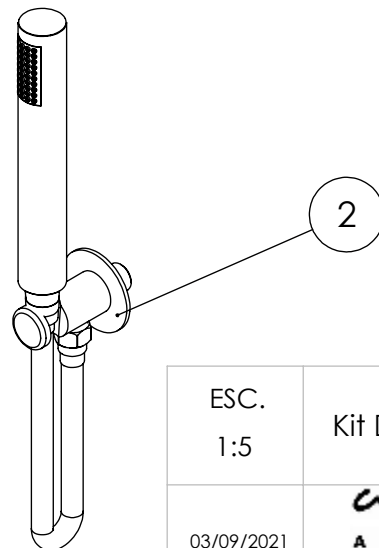

ESC. 1:10	Kit Duhe Embutir Termostático 2 Vias Clic Completo		
03/09/2021	 A S M T A P S W A T E R S O U L		KTERC080B2T300INOX

ITEM NO.	DESCRIPTION	REF.	QTY.
1	Chuveiro Teto Ultra Fino Cilíndrico Inox	ACI070C	1
2	Tomada Água Completa	CIL130	1
3	Braço Chuveiro Teto Cilíndrico	AC040	1
4	Misturadora Embutir Termostática	TERC080B2	1

ESC. 1:5	Kit Duhe Embutir Termostático 2 Vias Clic Completo			
03/09/2021			KTERC080B2T300INOX	