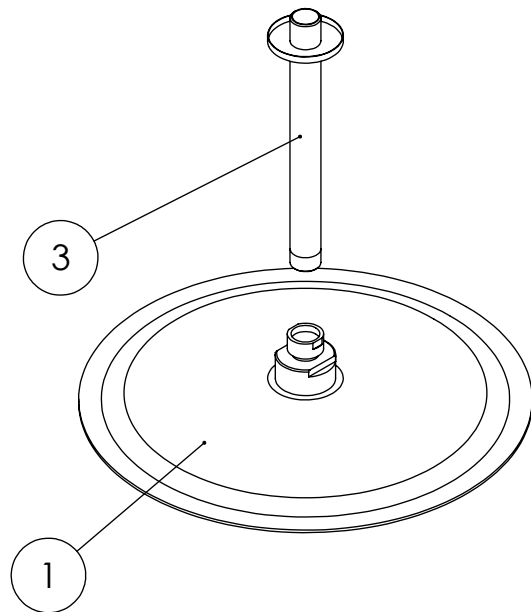

ESC. 1:10	Kit Duhe Embutir Termostático 2 Vias Clic Completo		
03/09/2021	 A S M T A P S W A T E R S O U L		KTERC080B2T300INOX

ITEM NO.	DESCRIPTION	REF.	QTY.
1	Chuveiro Teto Ultra Fino Cilíndrico Inox	ACI070C	1
2	Tomada Água Completa	CIL130	1
3	Braço Chuveiro Teto Cilíndrico	AC040	1
4	Misturadora Embutir Termostática	TERC080B2	1

ESC. 1:5	Kit Duhe Embutir Termostático 2 Vias Clic Completo			
03/09/2021			KTERC080B2T300INOX	