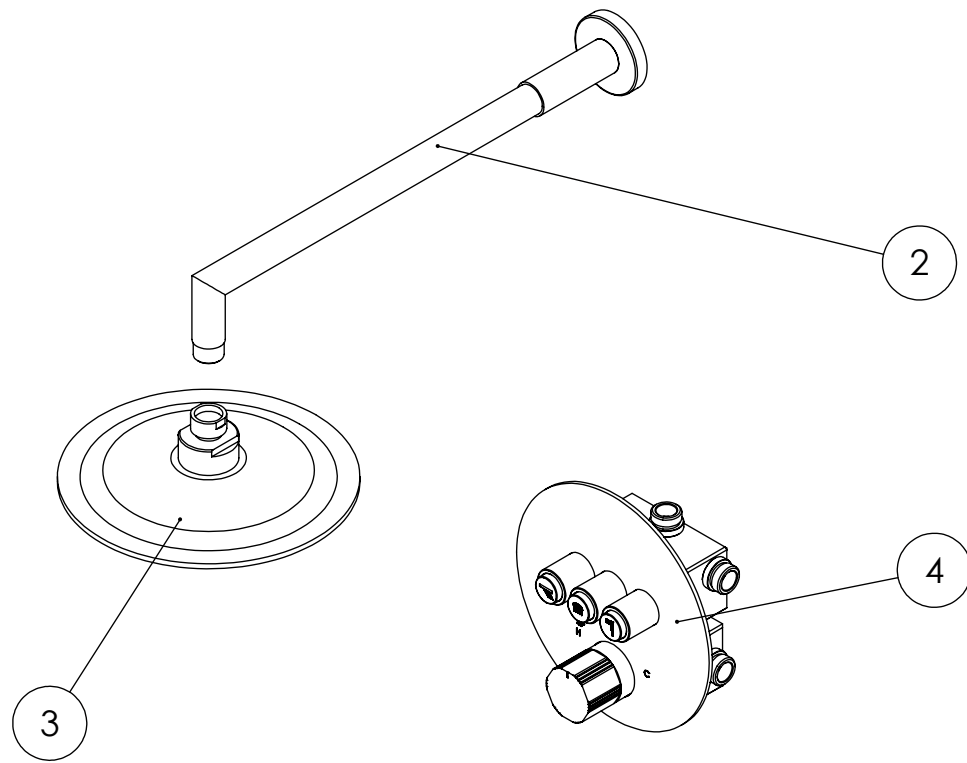

ESC. 1:10	Kit Duhe Embutir Termostático 3 Vias Clic Completo		
29/06/2022			KTERC090B3200ABS

ITEM NO.	DESCRIPTION	REF.	QTY.
1	Tomada Água Completa	CIL130	1
2	Braço Chuveiro Parede Cilíndrico	AC010	1
3	Chuveiro Teto Cilíndrico ABS	AC070A	1
4	Misturadora Embutir Termostática	TERC090B3	1

ESC. 1:5	Kit Duhe Embutir Termostático 3 Vias Clic Completo			
29/06/2022			KTERC090B3200ABS	