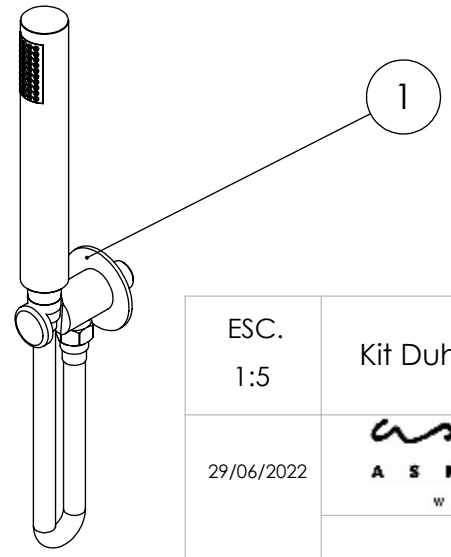

ESC. 1:10	Kit Duhe Embutir Termostático 3 Vias Clic Completo		
29/06/2022			KTERC090B3200ABS

ITEM NO.	DESCRIPTION	REF.	QTY.
1	Tomada Água Completa	CIL130	1
2	Braço Chuveiro Parede Cilíndrico	AC010	1
3	Chuveiro Teto Cilíndrico ABS	AC070A	1
4	Misturadora Embutir Termostática	TERC090B3	1

ESC. 1:5	Kit Duhe Embutir Termostático 3 Vias Clic Completo			
29/06/2022			KTERC090B3200ABS	