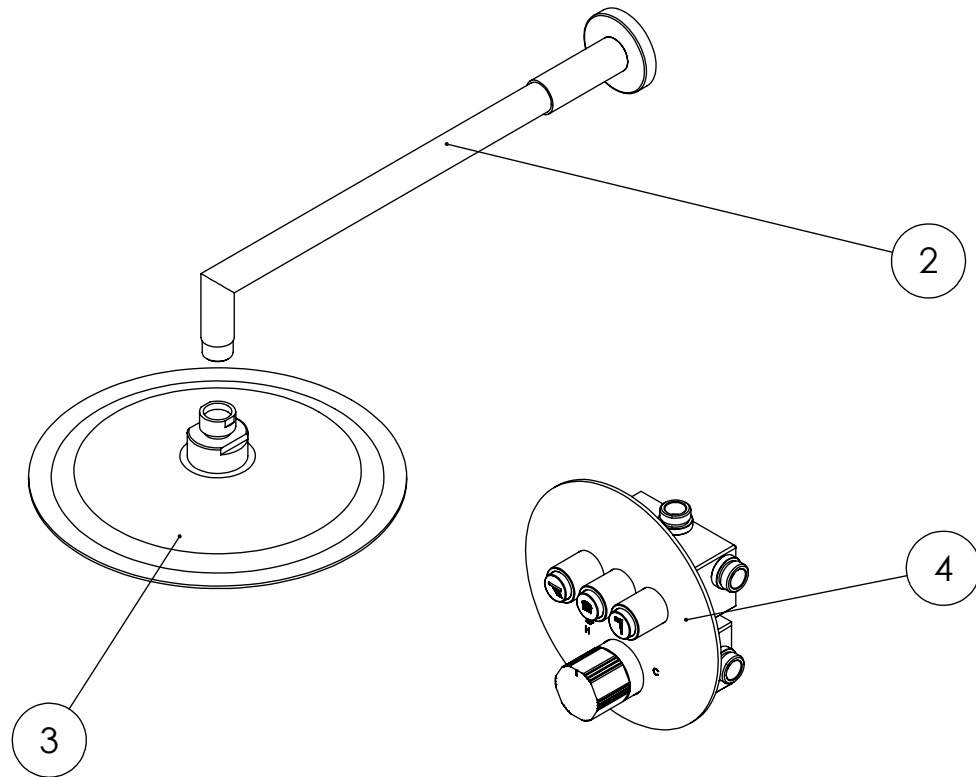

ESC. 1:10	Kit Duhe Embutir Termostático 3 Vias Clic Completo		
29/06/2022			KTERC090B3250INOX

ITEM NO.	DESCRIPTION	REF.	QTY.
1	Tomada Água Completa	CIL130	1
2	Braço Chuveiro Parede Cilíndrico	AC010	1
3	Chuveiro Teto Ultra Fino Cilíndrico Inox	ACI070B	1
4	Misturadora Embutir Termostática	TERC090B3	1

ESC. 1:5	Kit Duhe Embutir Termostático 3 Vias Clic Completo			
29/06/2022			KTERC090B3250INOX	