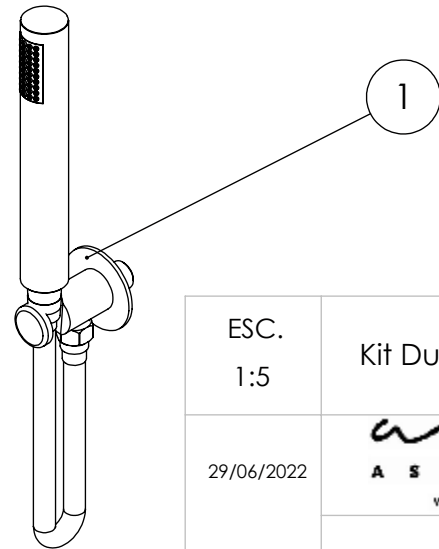

ESC. 1:10	Kit Duhe Embutir Termostático 3 Vias Clic Completo		
29/06/2022			KTERC090B3250INOX

ITEM NO.	DESCRIPTION	REF.	QTY.
1	Tomada Água Completa	CIL130	1
2	Braço Chuveiro Parede Cilíndrico	AC010	1
3	Chuveiro Teto Ultra Fino Cilíndrico Inox	ACI070B	1
4	Misturadora Embutir Termostática	TERC090B3	1

ESC. 1:5	Kit Duhe Embutir Termostático 3 Vias Clic Completo			
29/06/2022			KTERC090B3250INOX	