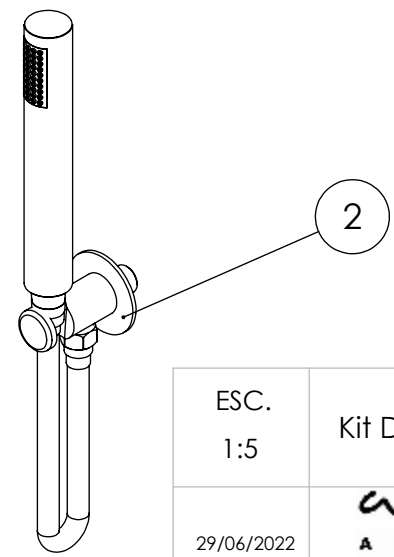

ESC. 1:10	Kit Duhe Embutir Termostático 3 Vias Clic Completo		
29/06/2022			KTERC090B3T200ABS

ITEM NO.	DESCRIPTION	REF.	QTY.
1	Chuveiro Teto Ultra Fino Cilíndrico Inox	ACI070	1
2	Tomada Água Completa	CIL130	1
3	Braço Chuveiro Teto Cilíndrico	AC040	1
4	Misturadora Embutir Termostática	TERC090B3	1

ESC. 1:5	Kit Duhe Embutir Termostático 3 Vias Clic Completo			
29/06/2022			KTERC090B3T200ABS	