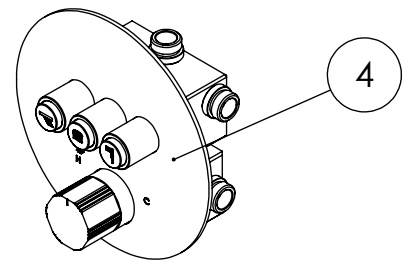

ESC. 1:10	Kit Duhe Embutir Termostático 3 Vias Clic Completo		
29/06/2022			KTERC090B3T200ABS

ITEM NO.	DESCRIPTION	REF.	QTY.
1	Chuveiro Teto Ultra Fino Cilíndrico Inox	ACI070	1
2	Tomada Água Completa	CIL130	1
3	Braço Chuveiro Teto Cilíndrico	AC040	1
4	Misturadora Embutir Termostática	TERC090B3	1

ESC. 1:5	Kit Duhe Embutir Termostático 3 Vias Clic Completo			
29/06/2022			KTERC090B3T200ABS	