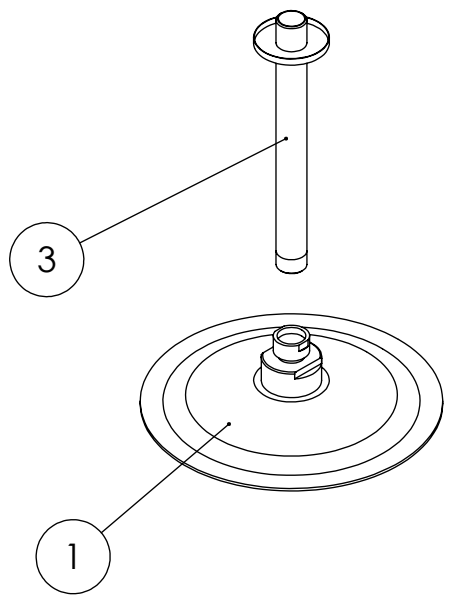

ESC. 1:10	Kit Duhe Embutir Termostático 3 Vias Clic Completo		
29/06/2022			KTERC090B3T200ABS

ITEM NO.	DESCRIPTION	REF.	QTY.
1	Chuveiro Teto Ultra Fino Cilíndrico Inox	ACI070	1
2	Tomada Água Completa	CIL130	1
3	Braço Chuveiro Teto Cilíndrico	AC040	1
4	Misturadora Embutir Termostática	TERC090B3	1

ESC. 1:5	Kit Duhe Embutir Termostático 3 Vias Clic Completo			
29/06/2022			KTERC090B3T200ABS	