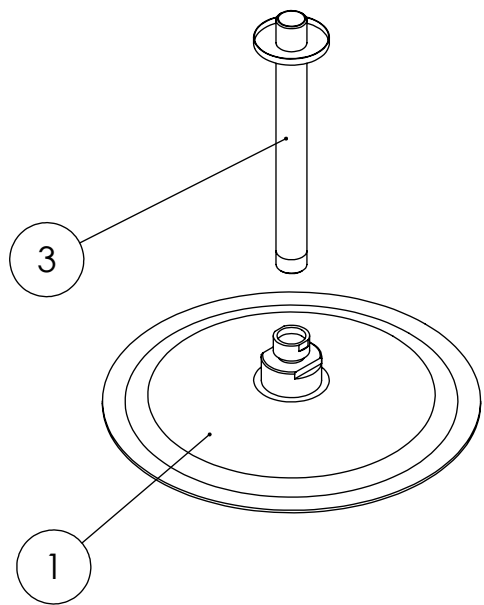

ESC. 1:10	Kit Duhe Embutir Termostático 3 Vias Clic Completo		
29/06/2022	 <b>ASM TAPS</b> <sup>®</sup> WATER SOUL	KTERC090B3T250INOX	

ITEM NO.	DESCRIPTION	REF.	QTY.
1	Chuveiro Teto Ultra Fino Cilíndrico Inox	ACI070B	1
2	Tomada Água Completa	CIL130	1
3	Braço Chuveiro Teto Cilíndrico	AC040	1
4	Misturadora Embutir Termostática	TERC090B3	1

ESC. 1:5	Kit Duhe Embutir Termostático 3 Vias Clic Completo			
29/06/2022			KTERC090B3T250INOX	