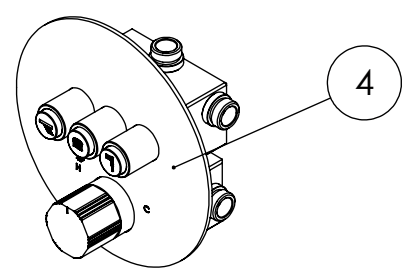

ESC. 1:10	Kit Duhe Embutir Termostático 3 Vias Clic Completo		
29/06/2022	 <b>ASM TAPS</b> <sup>®</sup> WATER SOUL	KTERC090B3T250INOX	

ITEM NO.	DESCRIPTION	REF.	QTY.
1	Chuveiro Teto Ultra Fino Cilíndrico Inox	ACI070B	1
2	Tomada Água Completa	CIL130	1
3	Braço Chuveiro Teto Cilíndrico	AC040	1
4	Misturadora Embutir Termostática	TERC090B3	1

ESC. 1:5	Kit Duhe Embutir Termostático 3 Vias Clic Completo			
29/06/2022			KTERC090B3T250INOX	