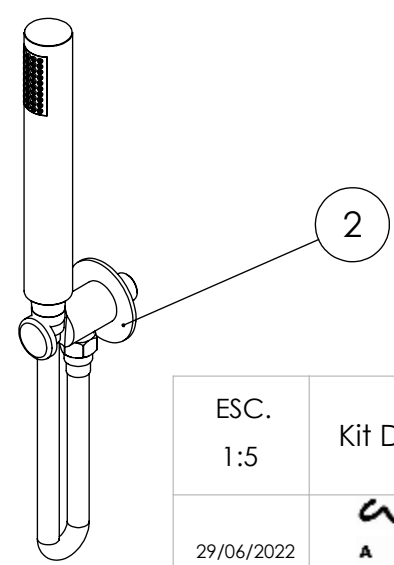

ESC. 1:10	Kit Duhe Embutir Termostático 3 Vias Clic Completo		
29/06/2022	 <b>ASM TAPS</b> <sup>®</sup> WATER SOUL	KTERC090B3T250INOX	

ITEM NO.	DESCRIPTION	REF.	QTY.
1	Chuveiro Teto Ultra Fino Cilíndrico Inox	ACI070B	1
2	Tomada Água Completa	CIL130	1
3	Braço Chuveiro Teto Cilíndrico	AC040	1
4	Misturadora Embutir Termostática	TERC090B3	1

ESC. 1:5	Kit Duhe Embutir Termostático 3 Vias Clic Completo			
29/06/2022			KTERC090B3T250INOX	