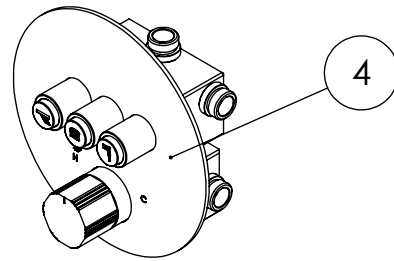

ESC. 1:10	Kit Duhe Embutir Termostático 3 Vias Clic Completo		
29/06/2022			KTERC090B3T300INOX

ITEM NO.	DESCRIPTION	REF.	QTY.
1	Chuveiro Teto Ultra Fino Cilíndrico Inox	ACI070C	1
2	Tomada Água Completa	CIL130	1
3	Braço Chuveiro Teto Cilíndrico	AC040	1
4	Misturadora Embutir Termostática	TERC090B3	1

ESC. 1:5	Kit Duhe Embutir Termostático 3 Vias Clic Completo			
29/06/2022	 ASM TAPS [®] WATER SOUL		KTERC090B3T300INOX	