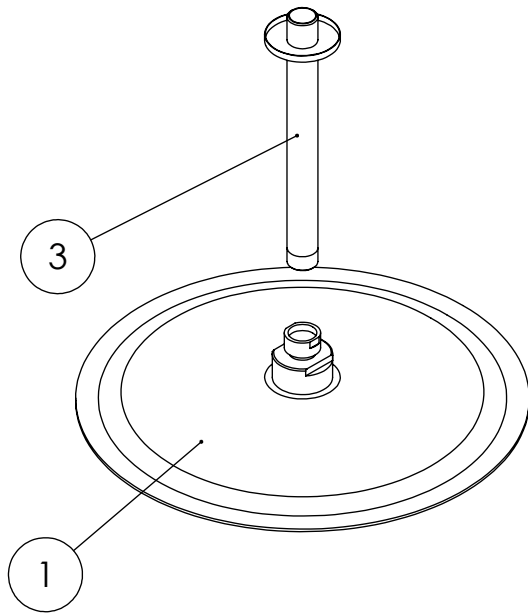

ESC. 1:10	Kit Duhe Embutir Termostático 3 Vias Clic Completo		
29/06/2022			KTERC090B3T300INOX

ITEM NO.	DESCRIPTION	REF.	QTY.
1	Chuveiro Teto Ultra Fino Cilíndrico Inox	ACI070C	1
2	Tomada Água Completa	CIL130	1
3	Braço Chuveiro Teto Cilíndrico	AC040	1
4	Misturadora Embutir Termostática	TERC090B3	1

ESC. 1:5	Kit Duhe Embutir Termostático 3 Vias Clic Completo			
29/06/2022	 ASM TAPS [®] WATER SOUL		KTERC090B3T300INOX	