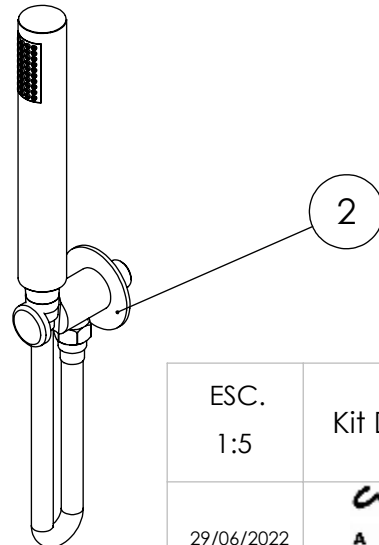

ESC. 1:10	Kit Duhe Embutir Termostático 3 Vias Clic Completo		
29/06/2022			KTERC090B3T300INOX

ITEM NO.	DESCRIPTION	REF.	QTY.
1	Chuveiro Teto Ultra Fino Cilíndrico Inox	ACI070C	1
2	Tomada Água Completa	CIL130	1
3	Braço Chuveiro Teto Cilíndrico	AC040	1
4	Misturadora Embutir Termostática	TERC090B3	1

ESC. 1:5	Kit Duhe Embutir Termostático 3 Vias Clic Completo			
29/06/2022	 ASM TAPS [®] WATER SOUL		KTERC090B3T300INOX	