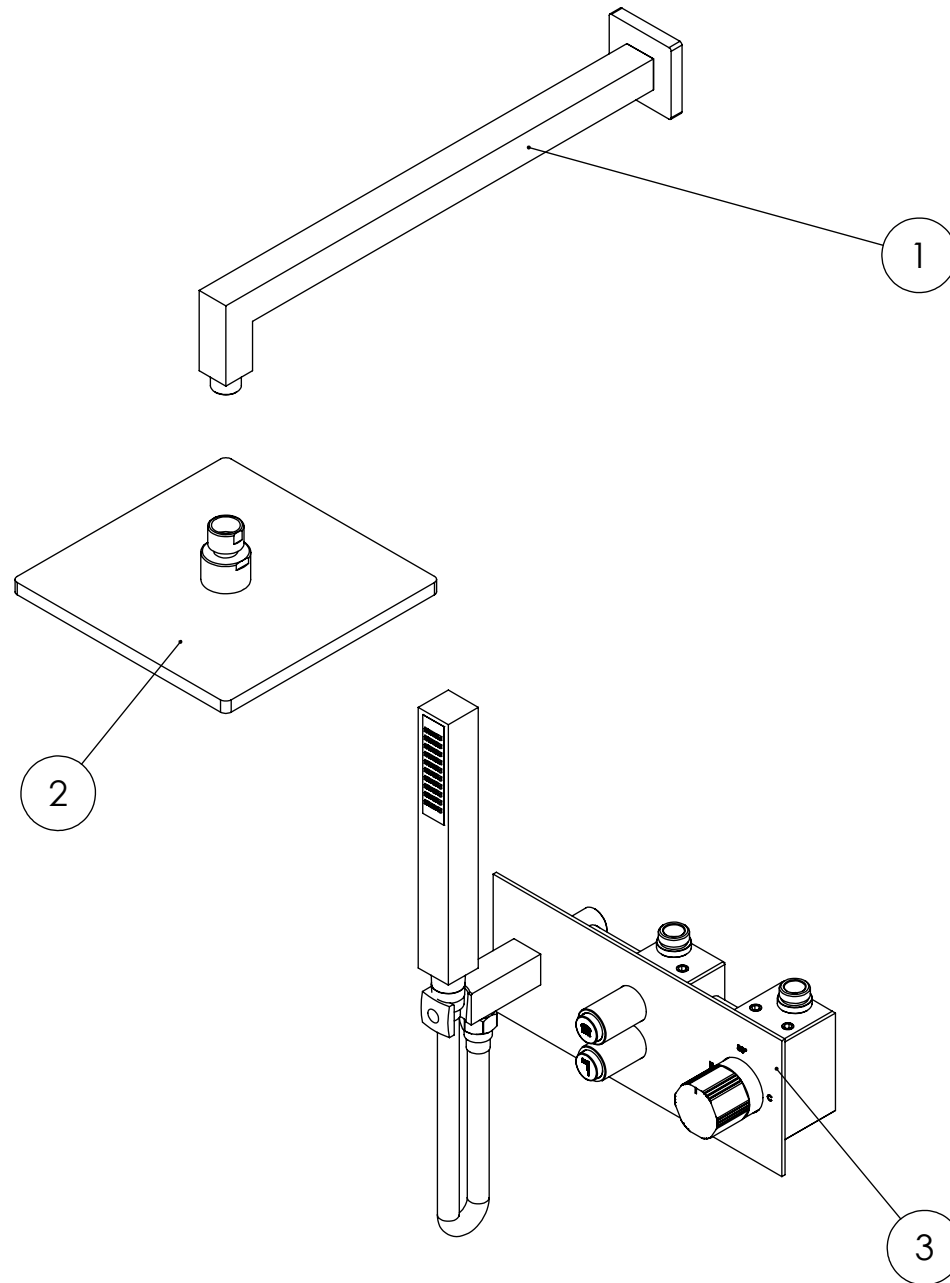

ESC. 1:10	Kit Duhe Embutir Termostático 2 Vias Completo							
30/06/2022	 <b>ASM TAPS</b> <sup>®</sup> WATER SOUL	KTERQ090CB2200ABS <table border="1" data-bbox="1825 1476 2161 1516"> <tr> <td> </td> <td> </td> <td> </td> <td> </td> <td> </td> <td> </td> </tr> </table>						

ITEM NO.	DESCRIPTION	REF.	QTY.
1	Braço Chuveiro Parede Quadrado	AC020	1
2	Chuveiro Teto Quadrado ABS	AC080B	1
3	Misturadora Embutir Termostática 2 Vias Com Chuveiro Mão	TERQ090CB2	1

ESC. 1:5	Kit Duhe Embutir Termostático 2 Vias Completo			
30/06/2022	 <b>ASM TAPS</b> <sup>®</sup> WATER SOUL		KTERQ090CB2200ABS	