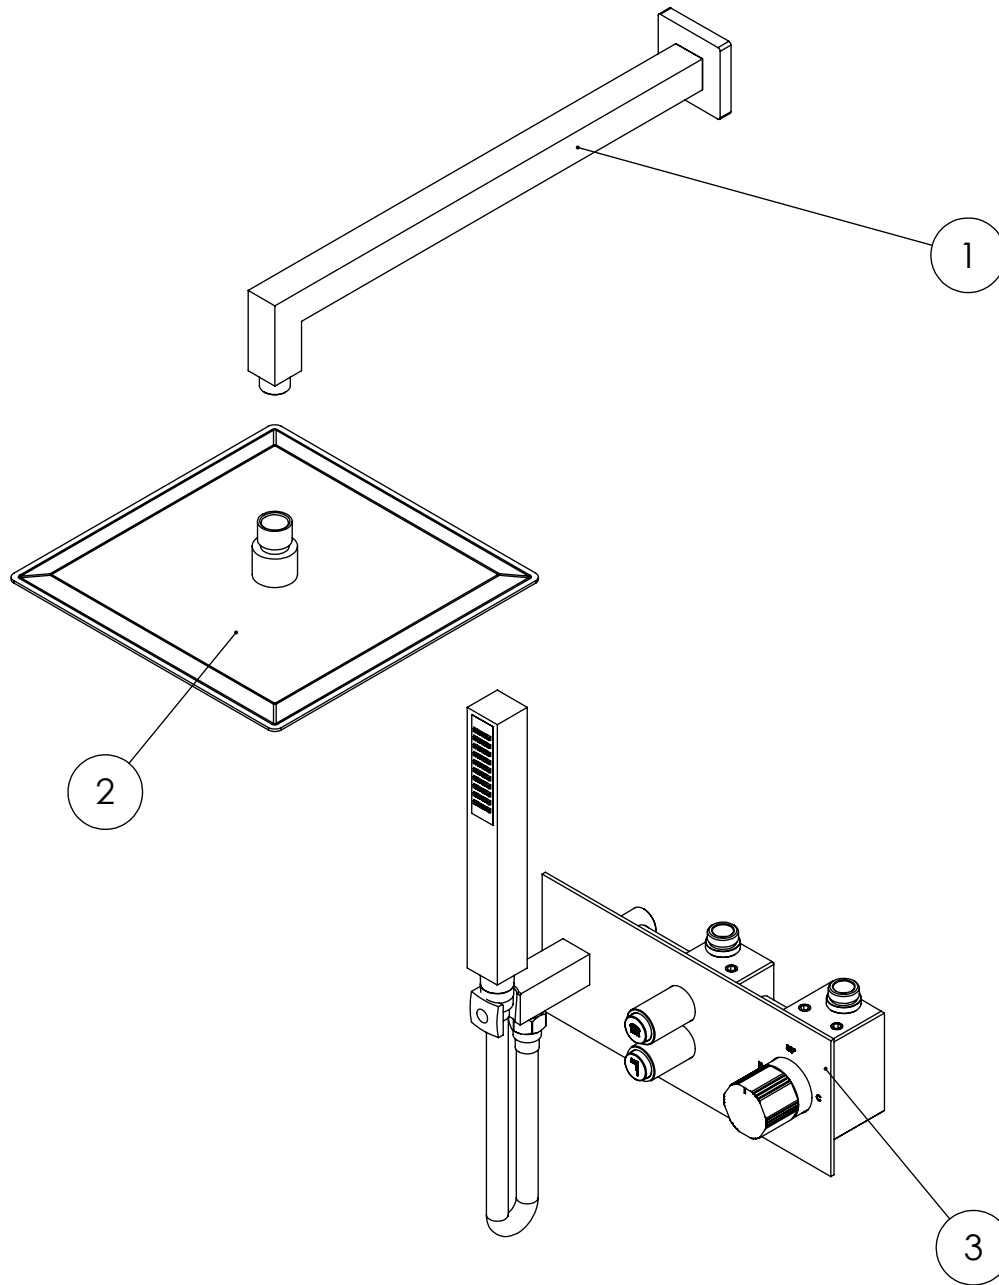

ESC. 1:10	Kit Duhe Embutir Termostático 2 Vias Completo	
30/06/2022	 A S M T A P S	KTERQ090CB2250INOX

ITEM NO.	DESCRIPTION	REF.	QTY.
1	Braço Chuveiro Parede Quadrado	AC020	1
2	Chuveiro Teto Ultra Fino Quadrado Inox	ACI300	1
3	Misturadora Embutir Termostática 2 Vias Com Chuveiro Mão	TERQ090CB2	1

ESC. 1:5	Kit Duhe Embutir Termostático 2 Vias Completo		
30/06/2022	 A S M T A P S ⁺ WATER SOUL	KTERQ090CB2250INOX	