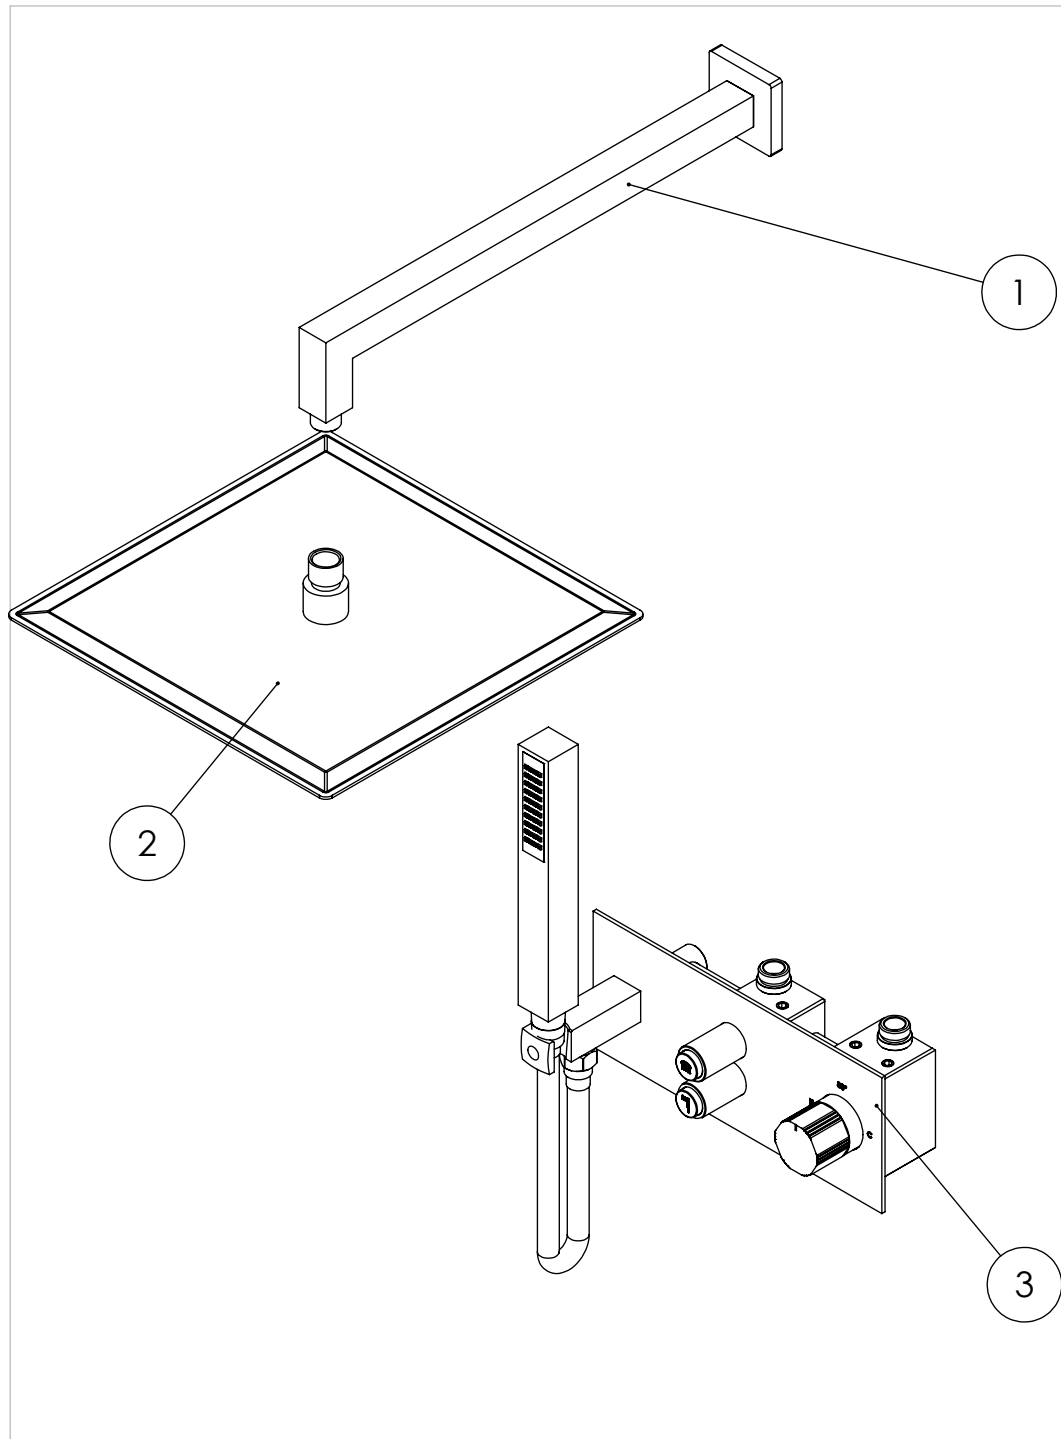

ESC. 1:10	Kit Duhe Embutir Termostático 2 Vias Completo	
30/06/2022	 A S M T A P S	KTERQ090CB2300INOX

ITEM NO.	DESCRIPTION	REF.	QTY.
1	Braço Chuveiro Parede Quadrado	AC020	1
2	Chuveiro Teto Ultra Fino Quadrado Inox	ACI240	1
3	Misturadora Embutir Termostática 2 Vias Com Chuveiro Mão	TERQ090CB2	1

ESC. 1:5	Kit Duhe Embutir Termostático 2 Vias Completo			
30/06/2022	 ASM TAPS [®] WATER SOUL		KTERQ090CB2300INOX	