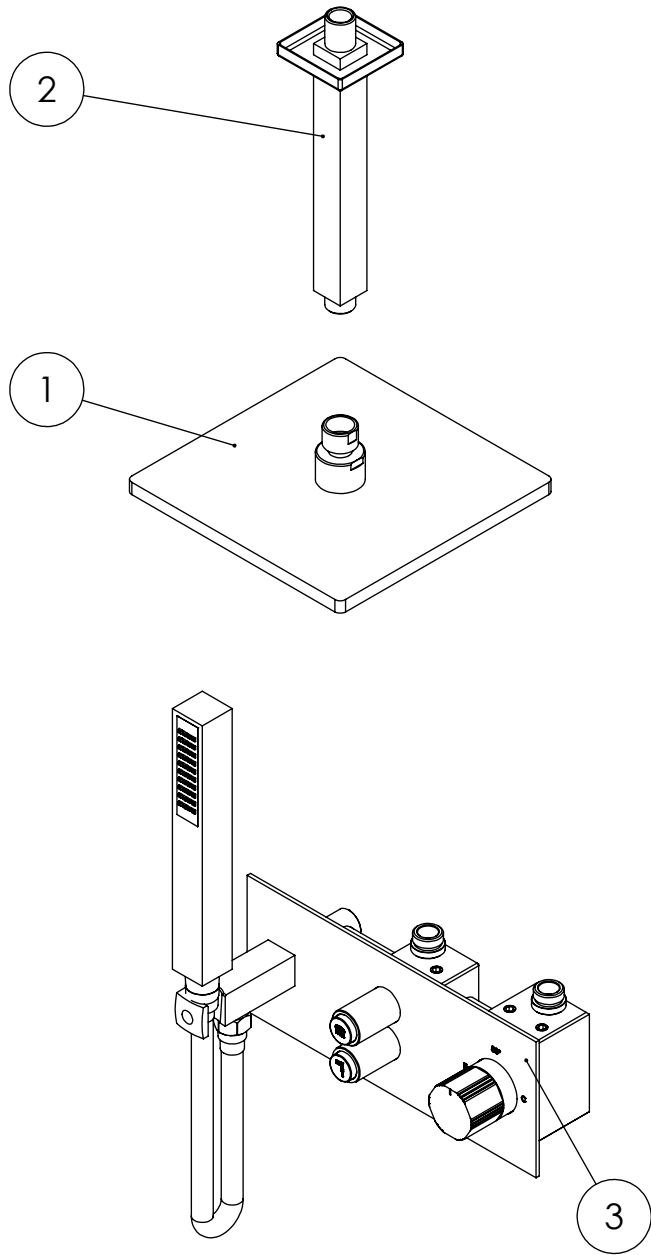

ESC. 1:10	Kit Duhe Embutir Termostático 2 Vias Completo	
30/06/2022	 ASM TAPS ⁺ WATER SOUL	KTERQ090CB2T200ABS

ITEM NO.	DESCRIPTION	REF.	QTY.
1	Chuveiro Teto Quadrado ABS	AC080B	1
2	Braço Chuveiro Teto Quadrado	AC050	1
3	Misturadora Embutir Termostática 2 Vias Com Chuveiro Mão	TERQ090CB2	1

ESC. 1:5	Kit Duche Embutir Termostático 2 Vias Completo			
30/06/2022			KTERQ090CB2T200ABS	