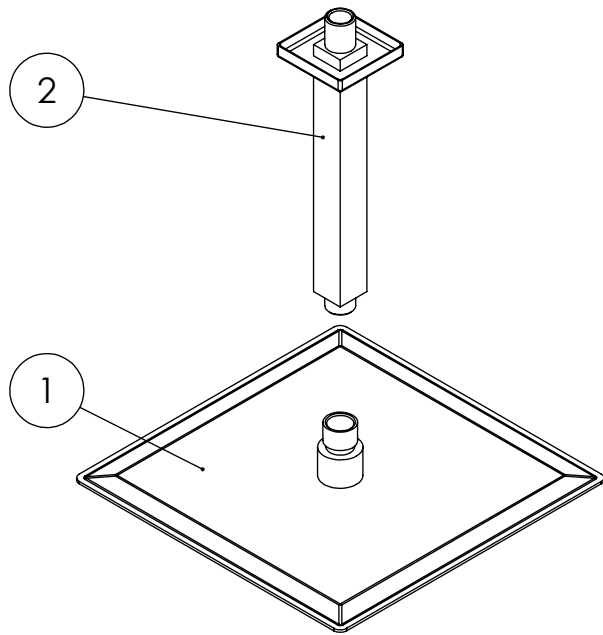

ESC. 1:10	Kit Duhe Embutir Termostático 2 Vias Completo	
30/06/2022	 ASM TAPS ⁺ WATER SOUL	KTERQ090CB2T250INOX

ITEM NO.	DESCRIPTION	REF.	QTY.
1	Chuveiro Teto Ultra Fino Quadrado Inox	ACI300	1
2	Braço Chuveiro Teto Quadrado	AC050	1
3	Misturadora Embutir Termostática 2 Vias Com Chuveiro Mão	TERQ090CB2	1

ESC. 1:5	Kit Duhe Embutir Termostático 2 Vias Completo			
30/06/2022			KTERQ090CB2T250INOX	