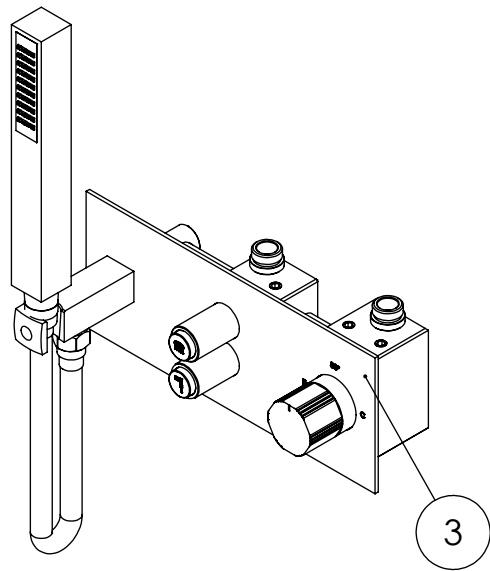

ESC. 1:10	Kit Duhe Embutir Termostático 2 Vias Completo	
30/06/2022	 ASM TAPS ⁺ WATER SOUL	KTERQ090CB2T250INOX

ITEM NO.	DESCRIPTION	REF.	QTY.
1	Chuveiro Teto Ultra Fino Quadrado Inox	ACI300	1
2	Braço Chuveiro Teto Quadrado	AC050	1
3	Misturadora Embutir Termostática 2 Vias Com Chuveiro Mão	TERQ090CB2	1

ESC. 1:5	Kit Duhe Embutir Termostático 2 Vias Completo			
30/06/2022			KTERQ090CB2T250INOX	