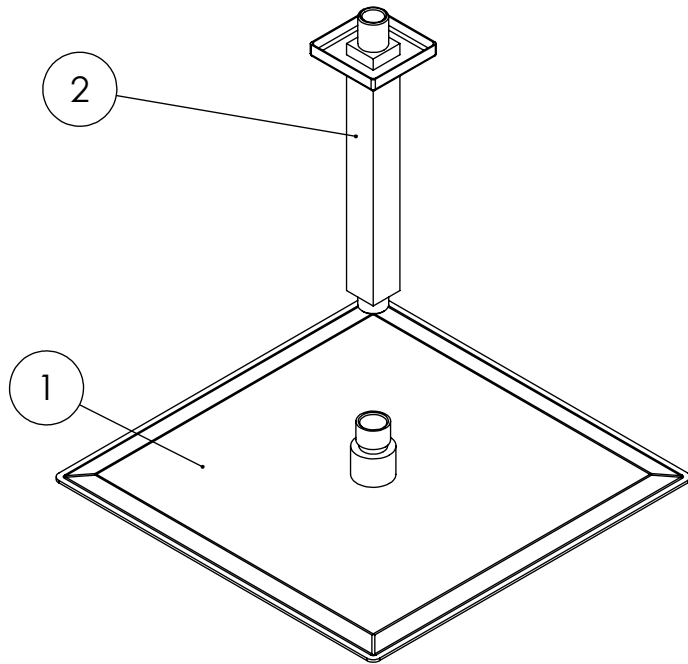

ESC. 1:10	Kit Duhe Embutir Termostático 2 Vias Completo	
30/06/2022		KTERQ090CB2T300INOX

ITEM NO.	DESCRIPTION	REF.	QTY.
1	Chuveiro Teto Ultra Fino Quadrado Inox	ACI240	1
2	Braço Chuveiro Teto Quadrado	AC050	1
3	Misturadora Embutir Termostática 2 Vias Com Chuveiro Mão	TERQ090CB2	1

ESC. 1:5	Kit Duhe Embutir Termostático 2 Vias Completo			
30/06/2022			KTERQ090CB2T300INOX	