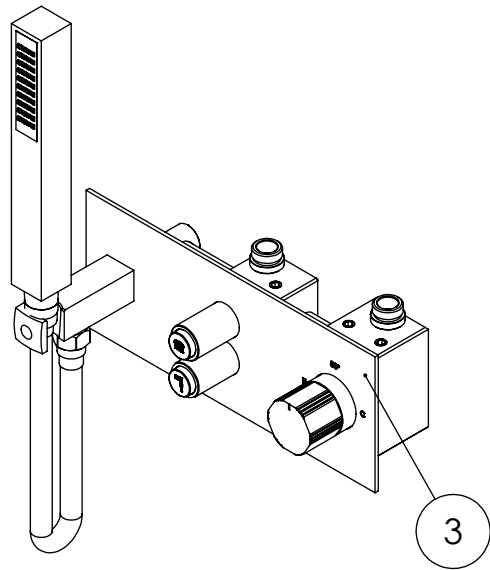

ESC. 1:10	Kit Duhe Embutir Termostático 2 Vias Completo	
30/06/2022		KTERQ090CB2T300INOX

ITEM NO.	DESCRIPTION	REF.	QTY.
1	Chuveiro Teto Ultra Fino Quadrado Inox	ACI240	1
2	Braço Chuveiro Teto Quadrado	AC050	1
3	Misturadora Embutir Termostática 2 Vias Com Chuveiro Mão	TERQ090CB2	1

ESC. 1:5	Kit Duhe Embutir Termostático 2 Vias Completo			
30/06/2022			KTERQ090CB2T300INOX	