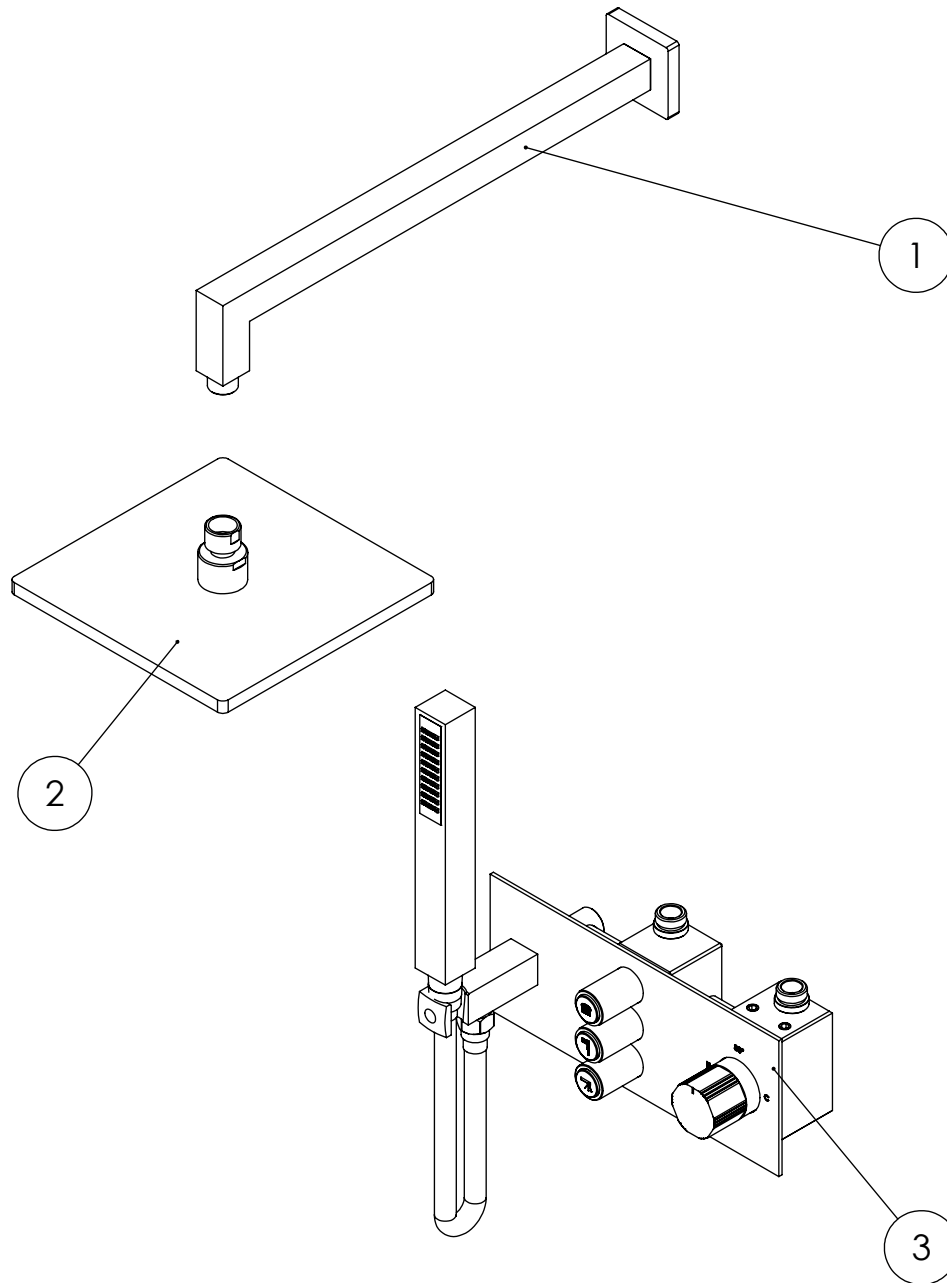

ESC. 1:10	Kit Duhe Embutir Termostático 3 Vias Completo		
30/06/2022	 A S M T A P S ⁺ WATER SOUL		KTERQ090CB3200ABS

ITEM NO.	DESCRIPTION	REF.	QTY.
1	Braço Chuveiro Parede Quadrado	AC020	1
2	Chuveiro Teto Quadrado ABS	AC080B	1
3	Misturadora Embutir Termostática 3 Vias Com Chuveiro Mão	TERQ090CB3	1

ESC. 1:5	Kit Duhe Embutir Termostático 3 Vias Completo		
30/06/2022	 A S M T A P S ⁺ WATER SOUL	KTERQ090CB3200ABS	