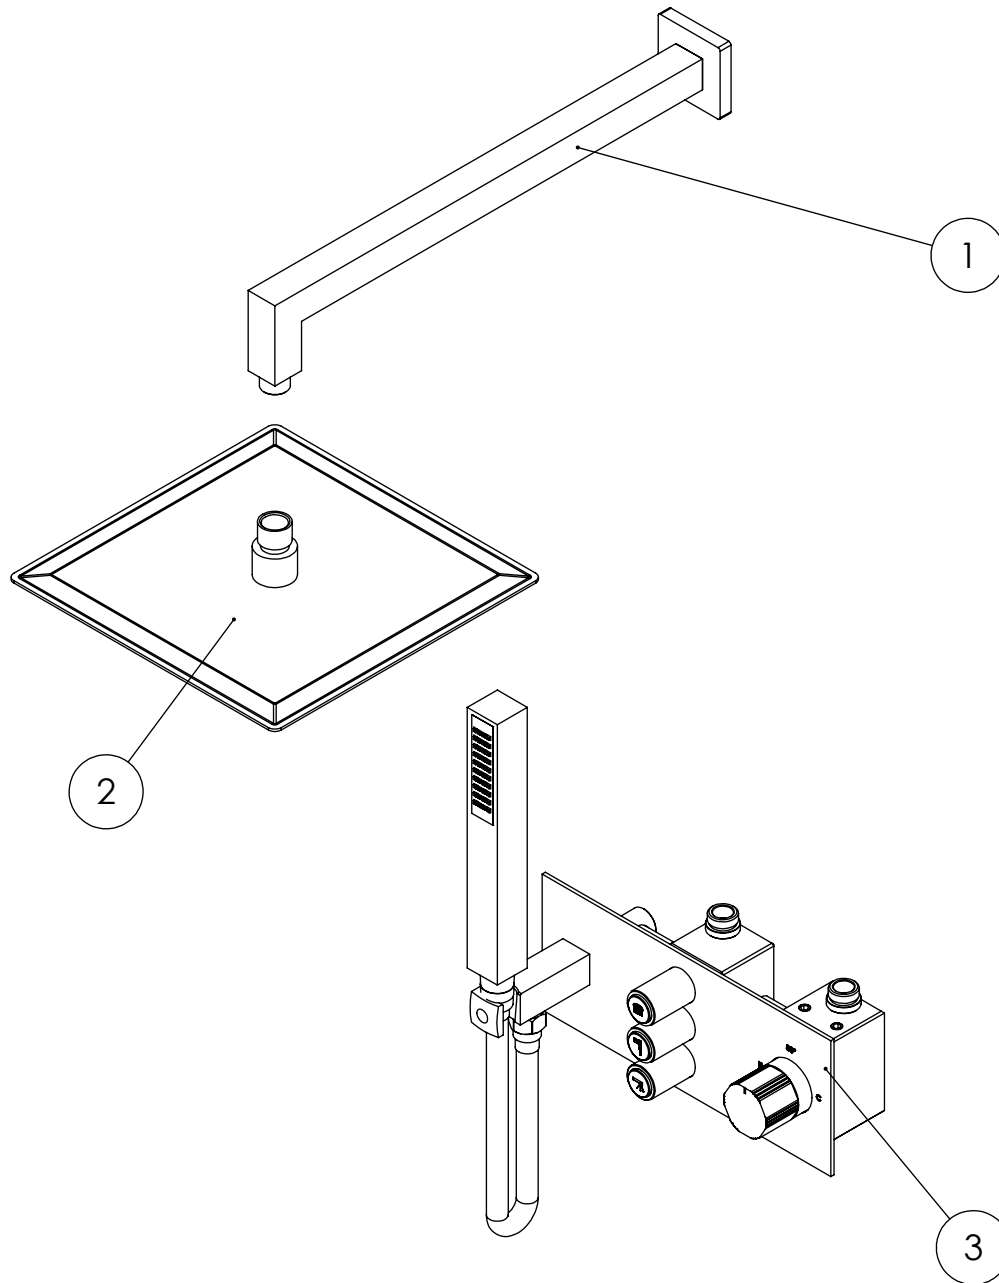

ESC. 1:10	Kit Duhe Embutir Termostático 3 Vias Completo		
30/06/2022	 A S M T A P S <sup>+</sup> WATER SOUL		KTERQ090CB3250INOX

ITEM NO.	DESCRIPTION	REF.	QTY.
1	Braço Chuveiro Parede Quadrado	AC020	1
2	Chuveiro Teto Ultra Fino Quadrado Inox	ACI300	1
3	Misturadora Embutir Termostática 3 Vias Com Chuveiro Mão	TERQ090CB3	1

ESC. 1:5	Kit Duhe Embutir Termostático 3 Vias Completo		
30/06/2022	 A S M T A P S <sup>+</sup> WATER SOUL	KTERQ090CB3250INOX	