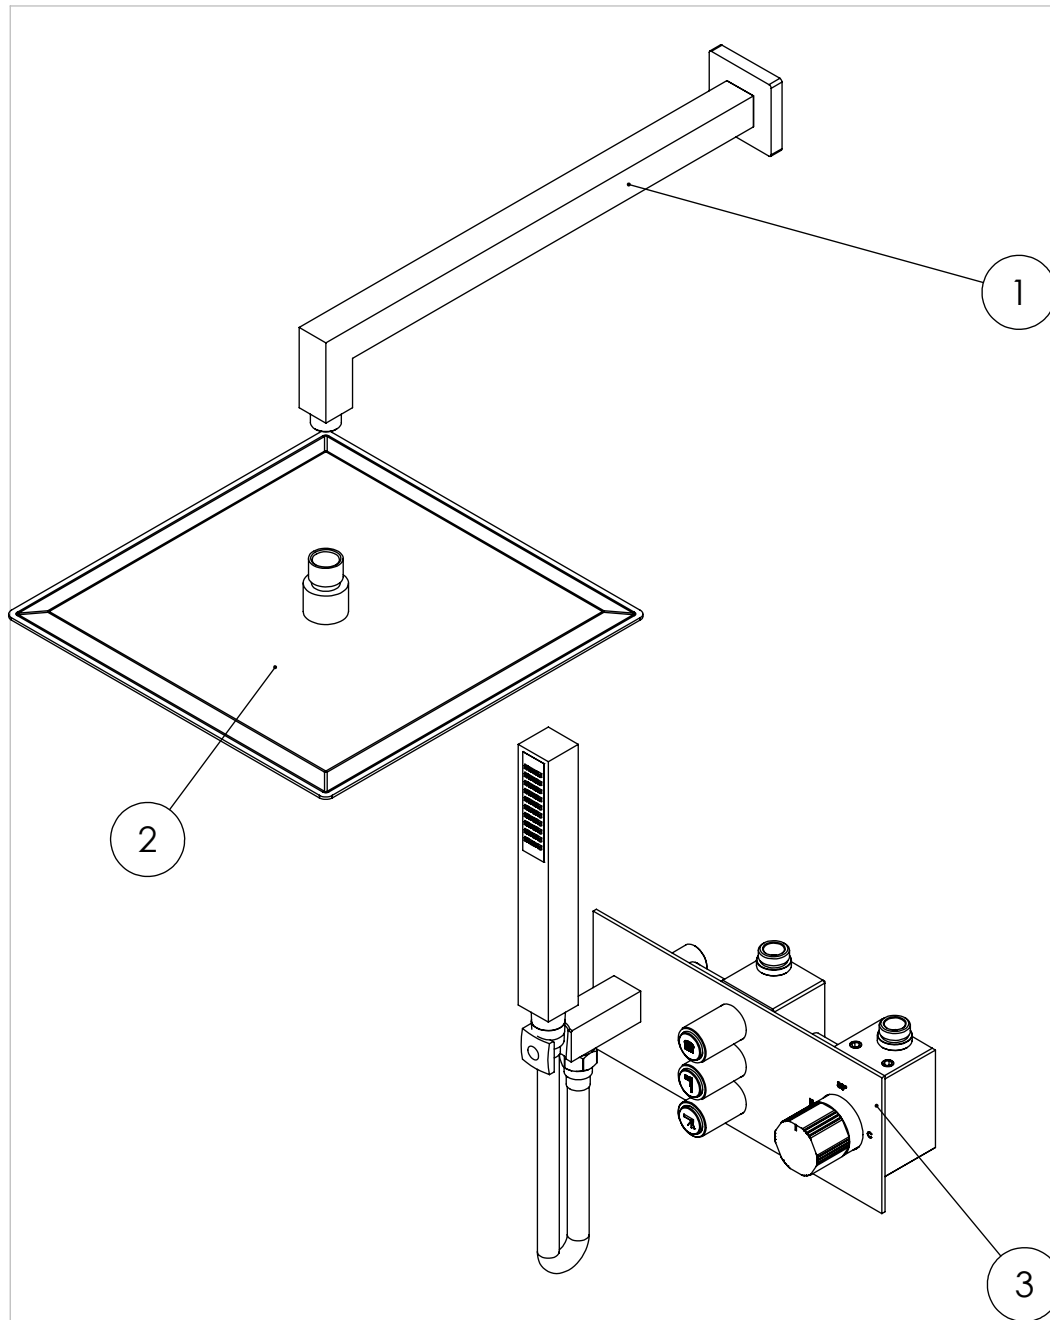

ESC. 1:10	Kit Duhe Embutir Termostático 3 Vias Completo	
30/06/2022	 A S M T A P S	KTERQ090CB3300INOX

ITEM NO.	DESCRIPTION	REF.	QTY.
1	Braço Chuveiro Parede Quadrado	AC020	1
2	Chuveiro Teto Ultra Fino Quadrado Inox	ACI240	1
3	Misturadora Embutir Termostática 3 Vias Com Chuveiro Mão	TERQ090CB3	1

ESC. 1:5	Kit Duhe Embutir Termostático 3 Vias Completo		
30/06/2022	 <b>ASM TAPS</b> <sup>®</sup> WATER SOUL	KTERQ090CB3300INOX	