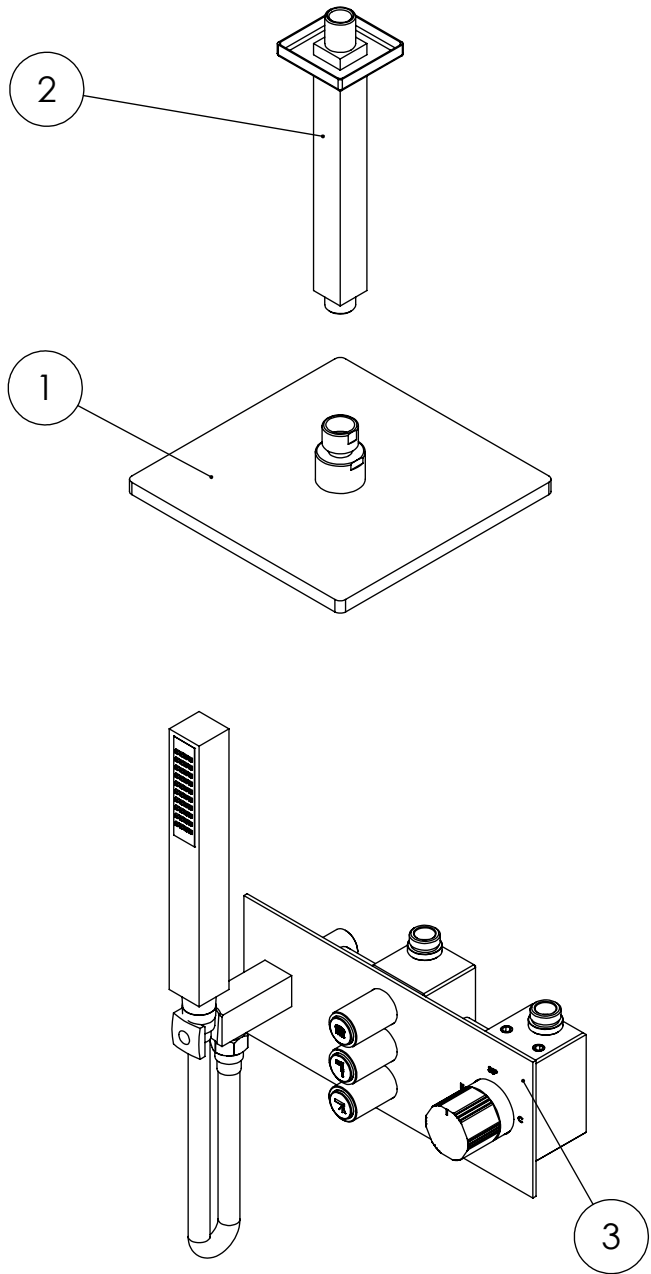

ESC. 1:10	Kit Duhe Embutir Termostático 3 Vias Completo			
30/06/2022			KTERQ090CB3T200ABS	

ITEM NO.	DESCRIPTION	REF.	QTY.
1	Chuveiro Teto Quadrado ABS	AC080B	1
2	Braço Chuveiro Teto Quadrado	AC050	1
3	Misturadora Embutir Termostática 3 Vias Com Chuveiro Mão	TERQ090CB3	1

ESC. 1:5	Kit Duche Embutir Termostático 3 Vias Completo			
30/06/2022	 ASM TAPS ¹ WATER SOUL		KTERQ090CB3T200ABS	