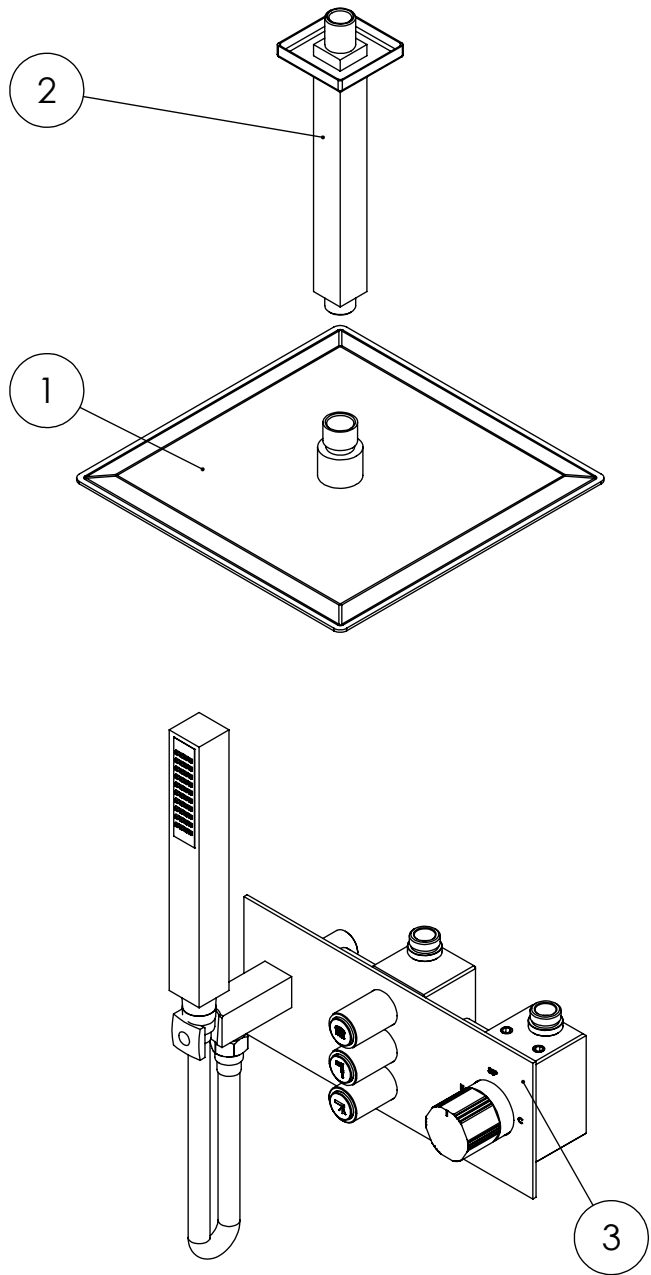

ESC. 1:10	Kit Duhe Embutir Termostático 3 Vias Completo	
30/06/2022		KTERQ090CB3T250INOX

ITEM NO.	DESCRIPTION	REF.	QTY.
1	Chuveiro Teto Ultra Fino Quadrado Inox	ACI300	1
2	Braço Chuveiro Teto Quadrado	AC050	1
3	Misturadora Embutir Termostática 3 Vias Com Chuveiro Mão	TERQ090CB3	1

ESC. 1:5	Kit Duche Embutir Termostático 3 Vias Completo			
30/06/2022			KTERQ090CB3T250INOX	