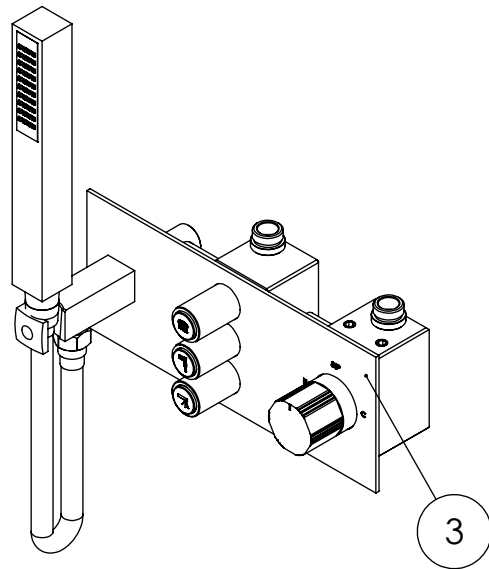

ESC. 1:10	Kit Duhe Embutir Termostático 3 Vias Completo			
30/06/2022				KTERQ090CB3T300INOX

ITEM NO.	DESCRIPTION	REF.	QTY.
1	Chuveiro Teto Ultra Fino Quadrado Inox	ACI240	1
2	Braço Chuveiro Teto Quadrado	AC050	1
3	Misturadora Embutir Termostática 3 Vias Com Chuveiro Mão	TERQ090CB3	1

ESC. 1:5	Kit Duche Embutir Termostático 3 Vias Completo			
30/06/2022	 ASM TAPS [®] WATER SOUL		KTERQ090CB3T300INOX	