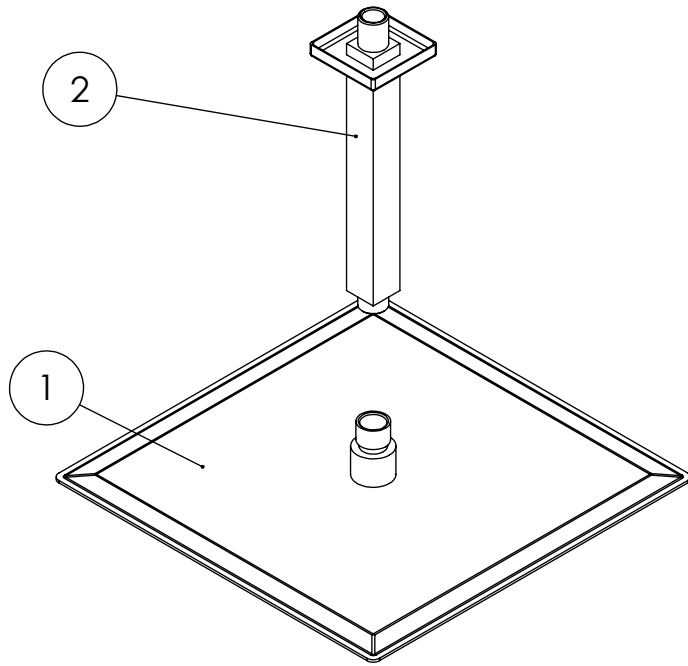

ESC. 1:10	Kit Duhe Embutir Termostático 3 Vias Completo			
30/06/2022				KTERQ090CB3T300INOX

ITEM NO.	DESCRIPTION	REF.	QTY.
1	Chuveiro Teto Ultra Fino Quadrado Inox	ACI240	1
2	Braço Chuveiro Teto Quadrado	AC050	1
3	Misturadora Embutir Termostática 3 Vias Com Chuveiro Mão	TERQ090CB3	1

ESC. 1:5	Kit Duche Embutir Termostático 3 Vias Completo			
30/06/2022	 ASM TAPS [®] WATER SOUL		KTERQ090CB3T300INOX	