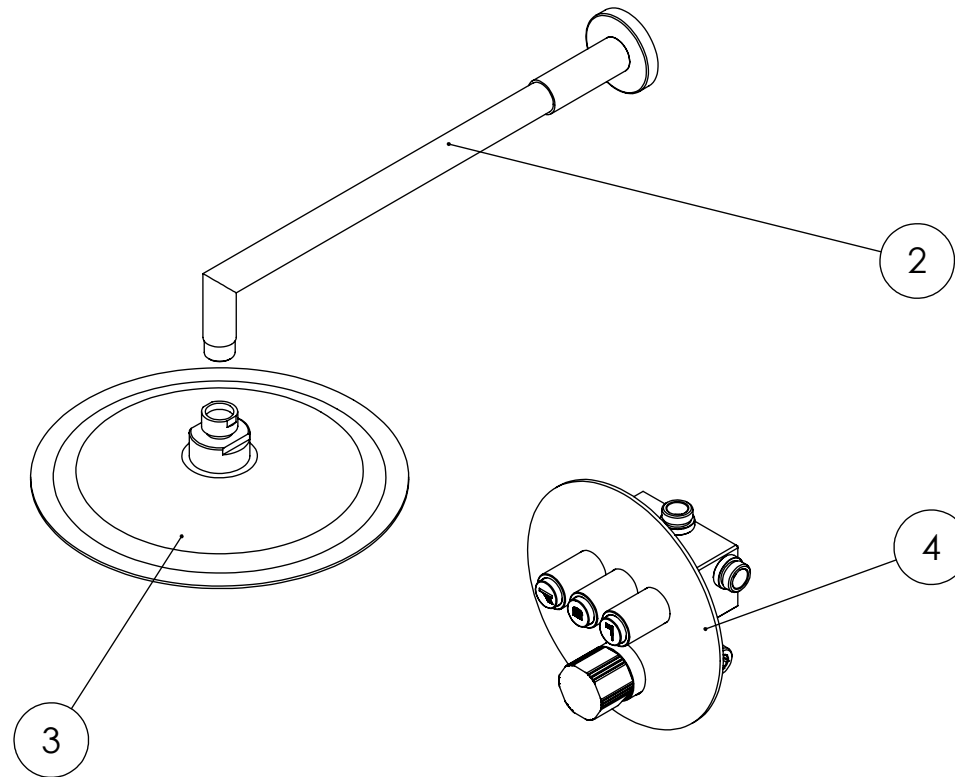

ESC. 1:10	Kit Duhe Embutir 3 Vias Clic Completo		
06/07/2022	 ASM TAPS [®] WATER SOUL	KC090B3250INOX	

ITEM NO.	DESCRIPTION	REF.	QTY.
1	Tomada Água Completa	CIL130	1
2	Braço Chuveiro Parede Cilindrico	AC010	1
3	Chuveiro Teto Ultra Fino Cilindrico Inox	ACI070B	1
4	Monocomando Embutir Banho/Duche 3 Vias	SLIMASM090B3	1

ESC. 1:5	Kit Duhe Embutir 3 Vias Clic Completo			
06/07/2022			KC090B3250INOX	