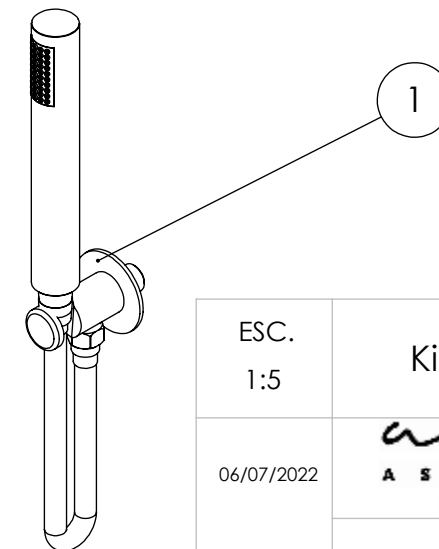

ESC. 1:10	Kit Duhe Embutir 3 Vias Clic Completo		
06/07/2022	 ASM TAPS [®] WATER SOUL	KC090B3250INOX	

ITEM NO.	DESCRIPTION	REF.	QTY.
1	Tomada Água Completa	CIL130	1
2	Braço Chuveiro Parede Cilindrico	AC010	1
3	Chuveiro Teto Ultra Fino Cilindrico Inox	ACI070B	1
4	Monocomando Embutir Banho/Duche 3 Vias	SLIMASM090B3	1

ESC. 1:5	Kit Duhe Embutir 3 Vias Clic Completo			
06/07/2022			KC090B3250INOX	