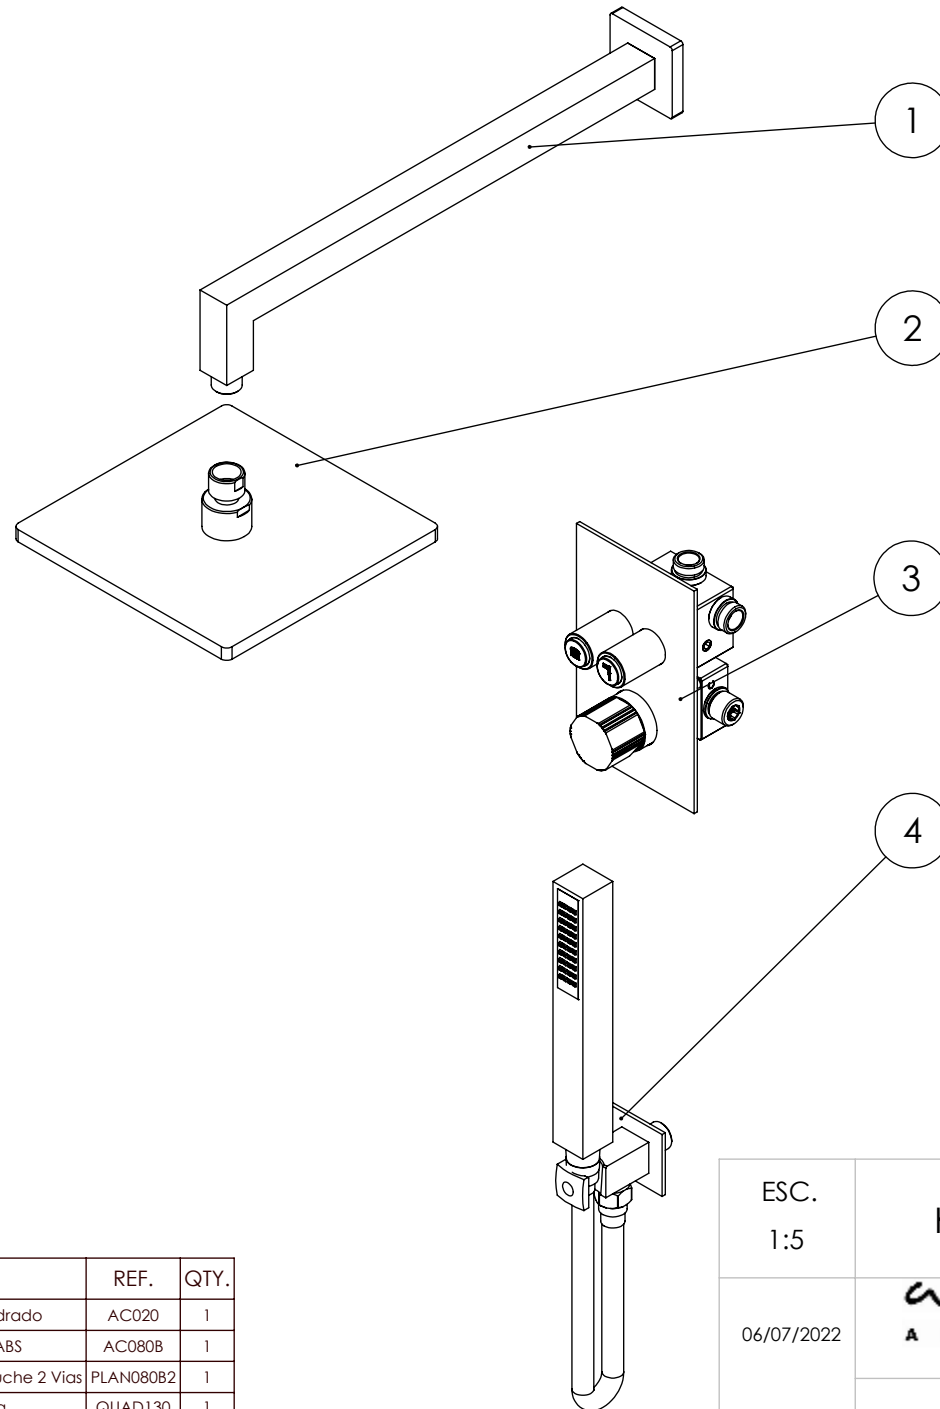

ESC. 1:10	Kit Duhe Embutir 2 Vias Clic Completo		
06/07/2022			KQ080B2200ABS

ITEM NO.	DESCRIPTION	REF.	QTY.
1	Braço Chuveiro Parede Quadrado	AC020	1
2	Chuveiro Teto Quadrado ABS	AC080B	1
3	Monocomando Embutir Banho/Duche 2 Vias	PLAN080B2	1
4	Tomada Água Completa	QUAD130	1

ESC. 1:5	Kit Duhe Embutir 2 Vias Clic Completo			
06/07/2022			KQ080B2200ABS	